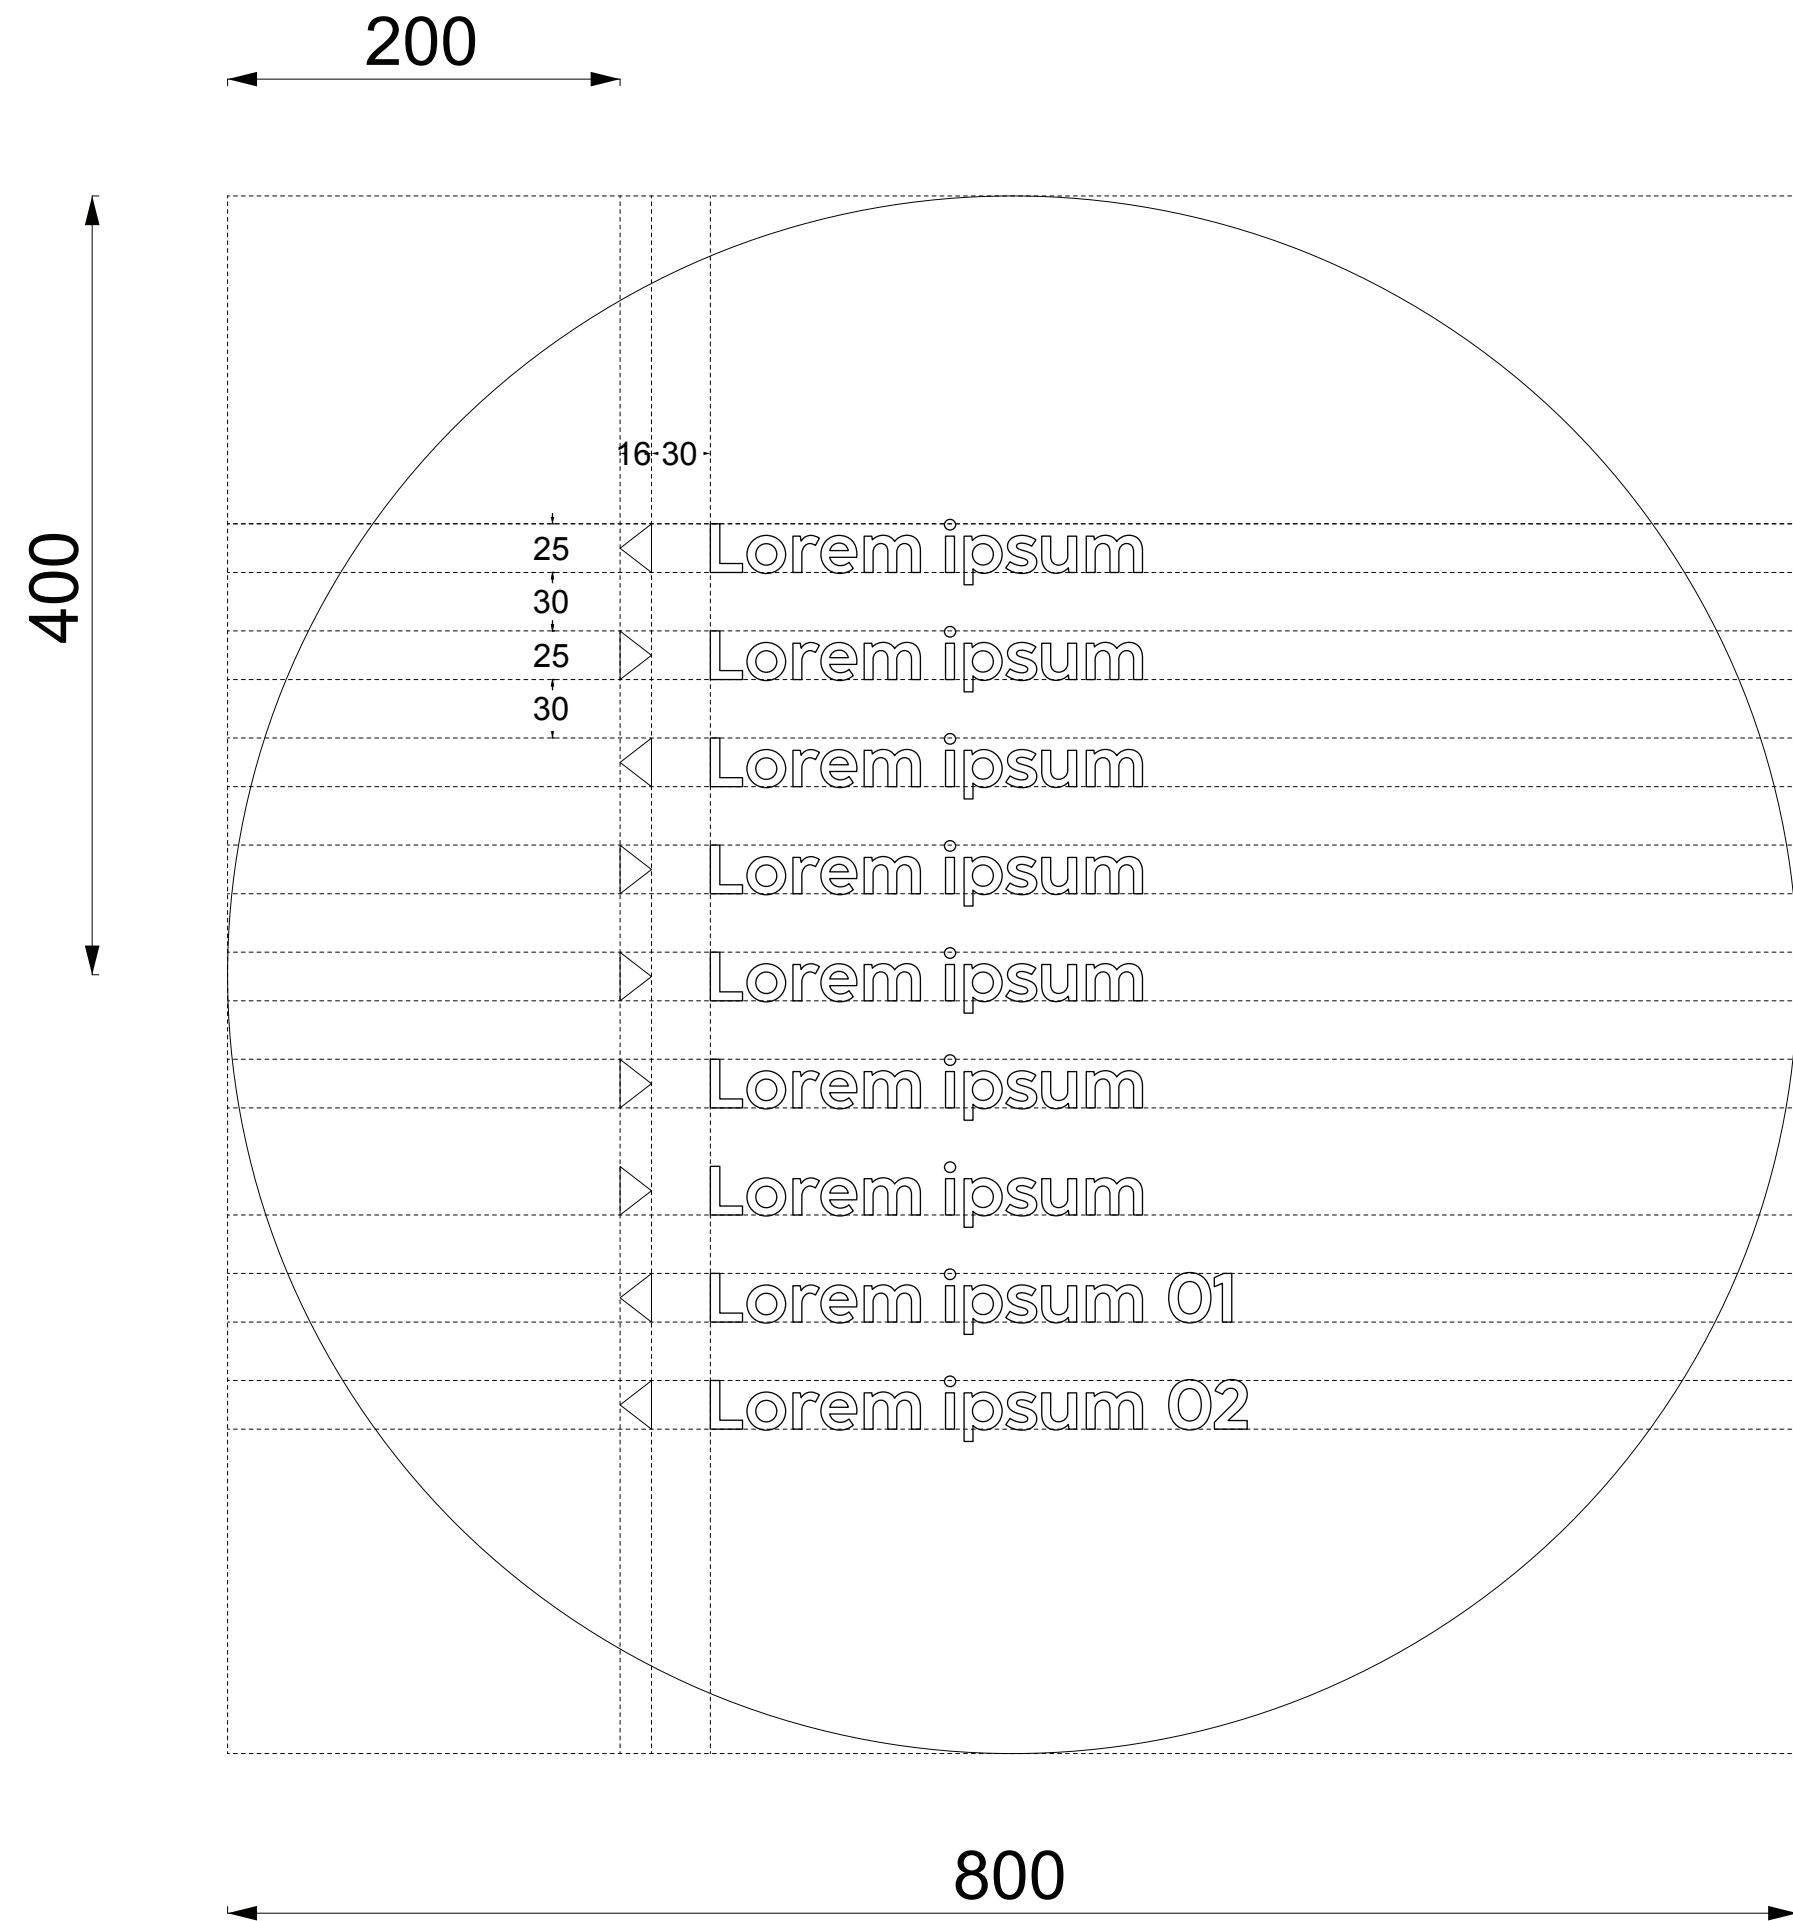

Osnovni element 3

Font: **Coco Sharp Bold**