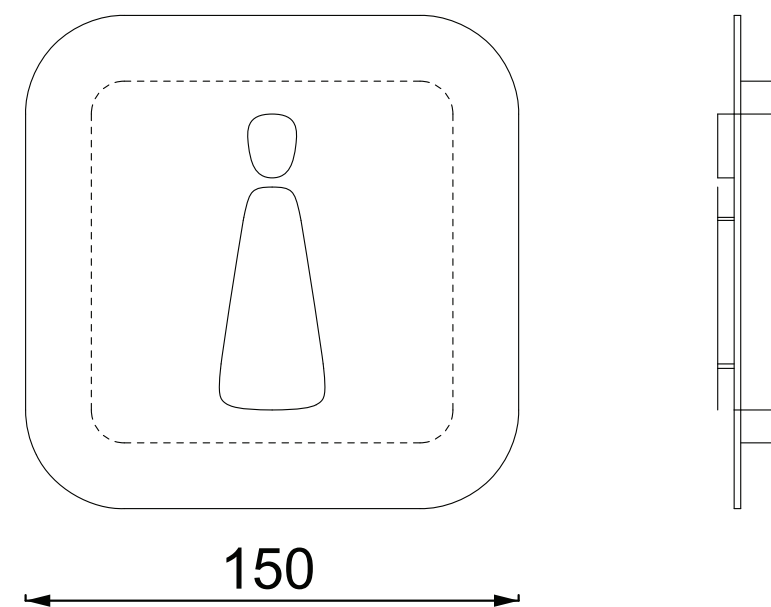

Mikro označevalni element V3
(na vratih)