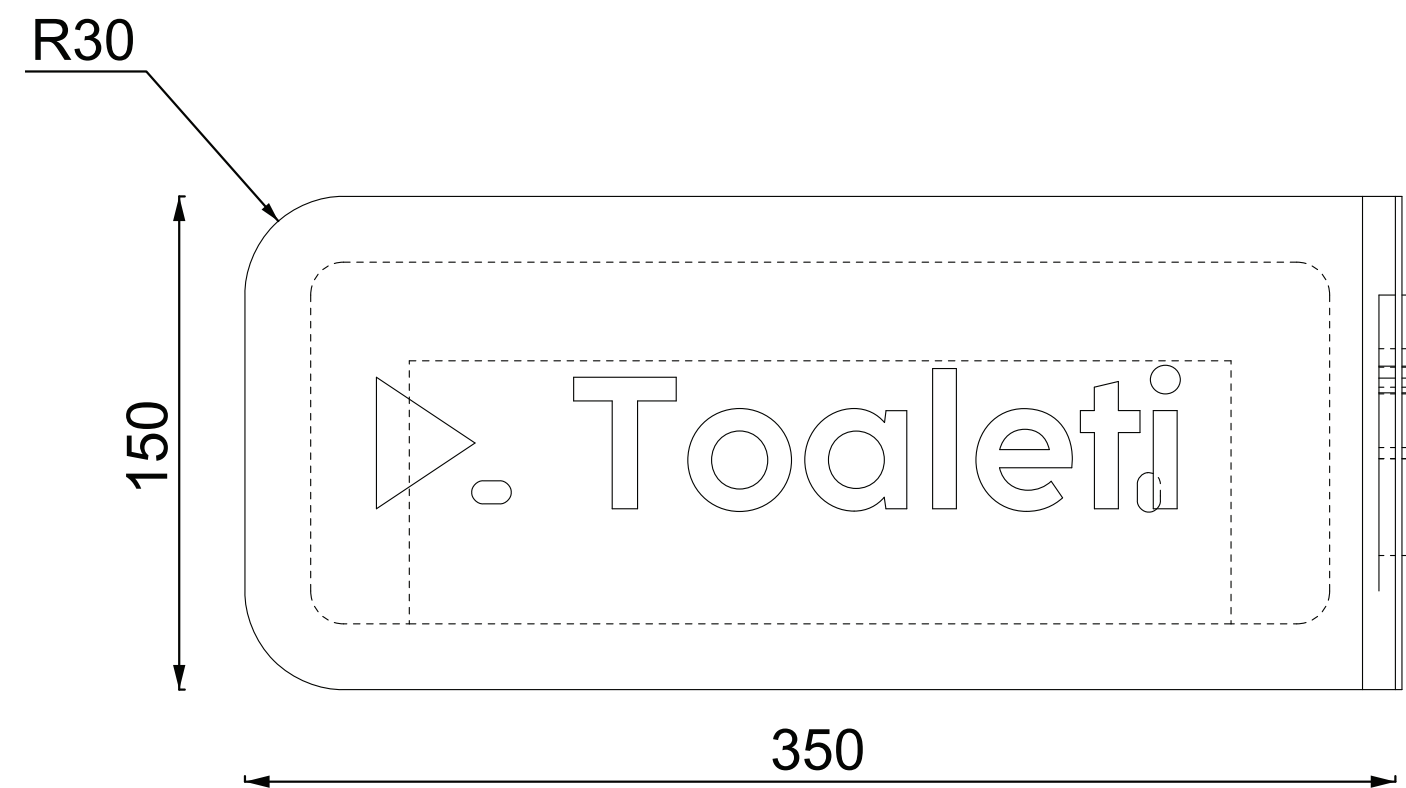

Mikro označevalni element 2

Mikro označevalni element V1