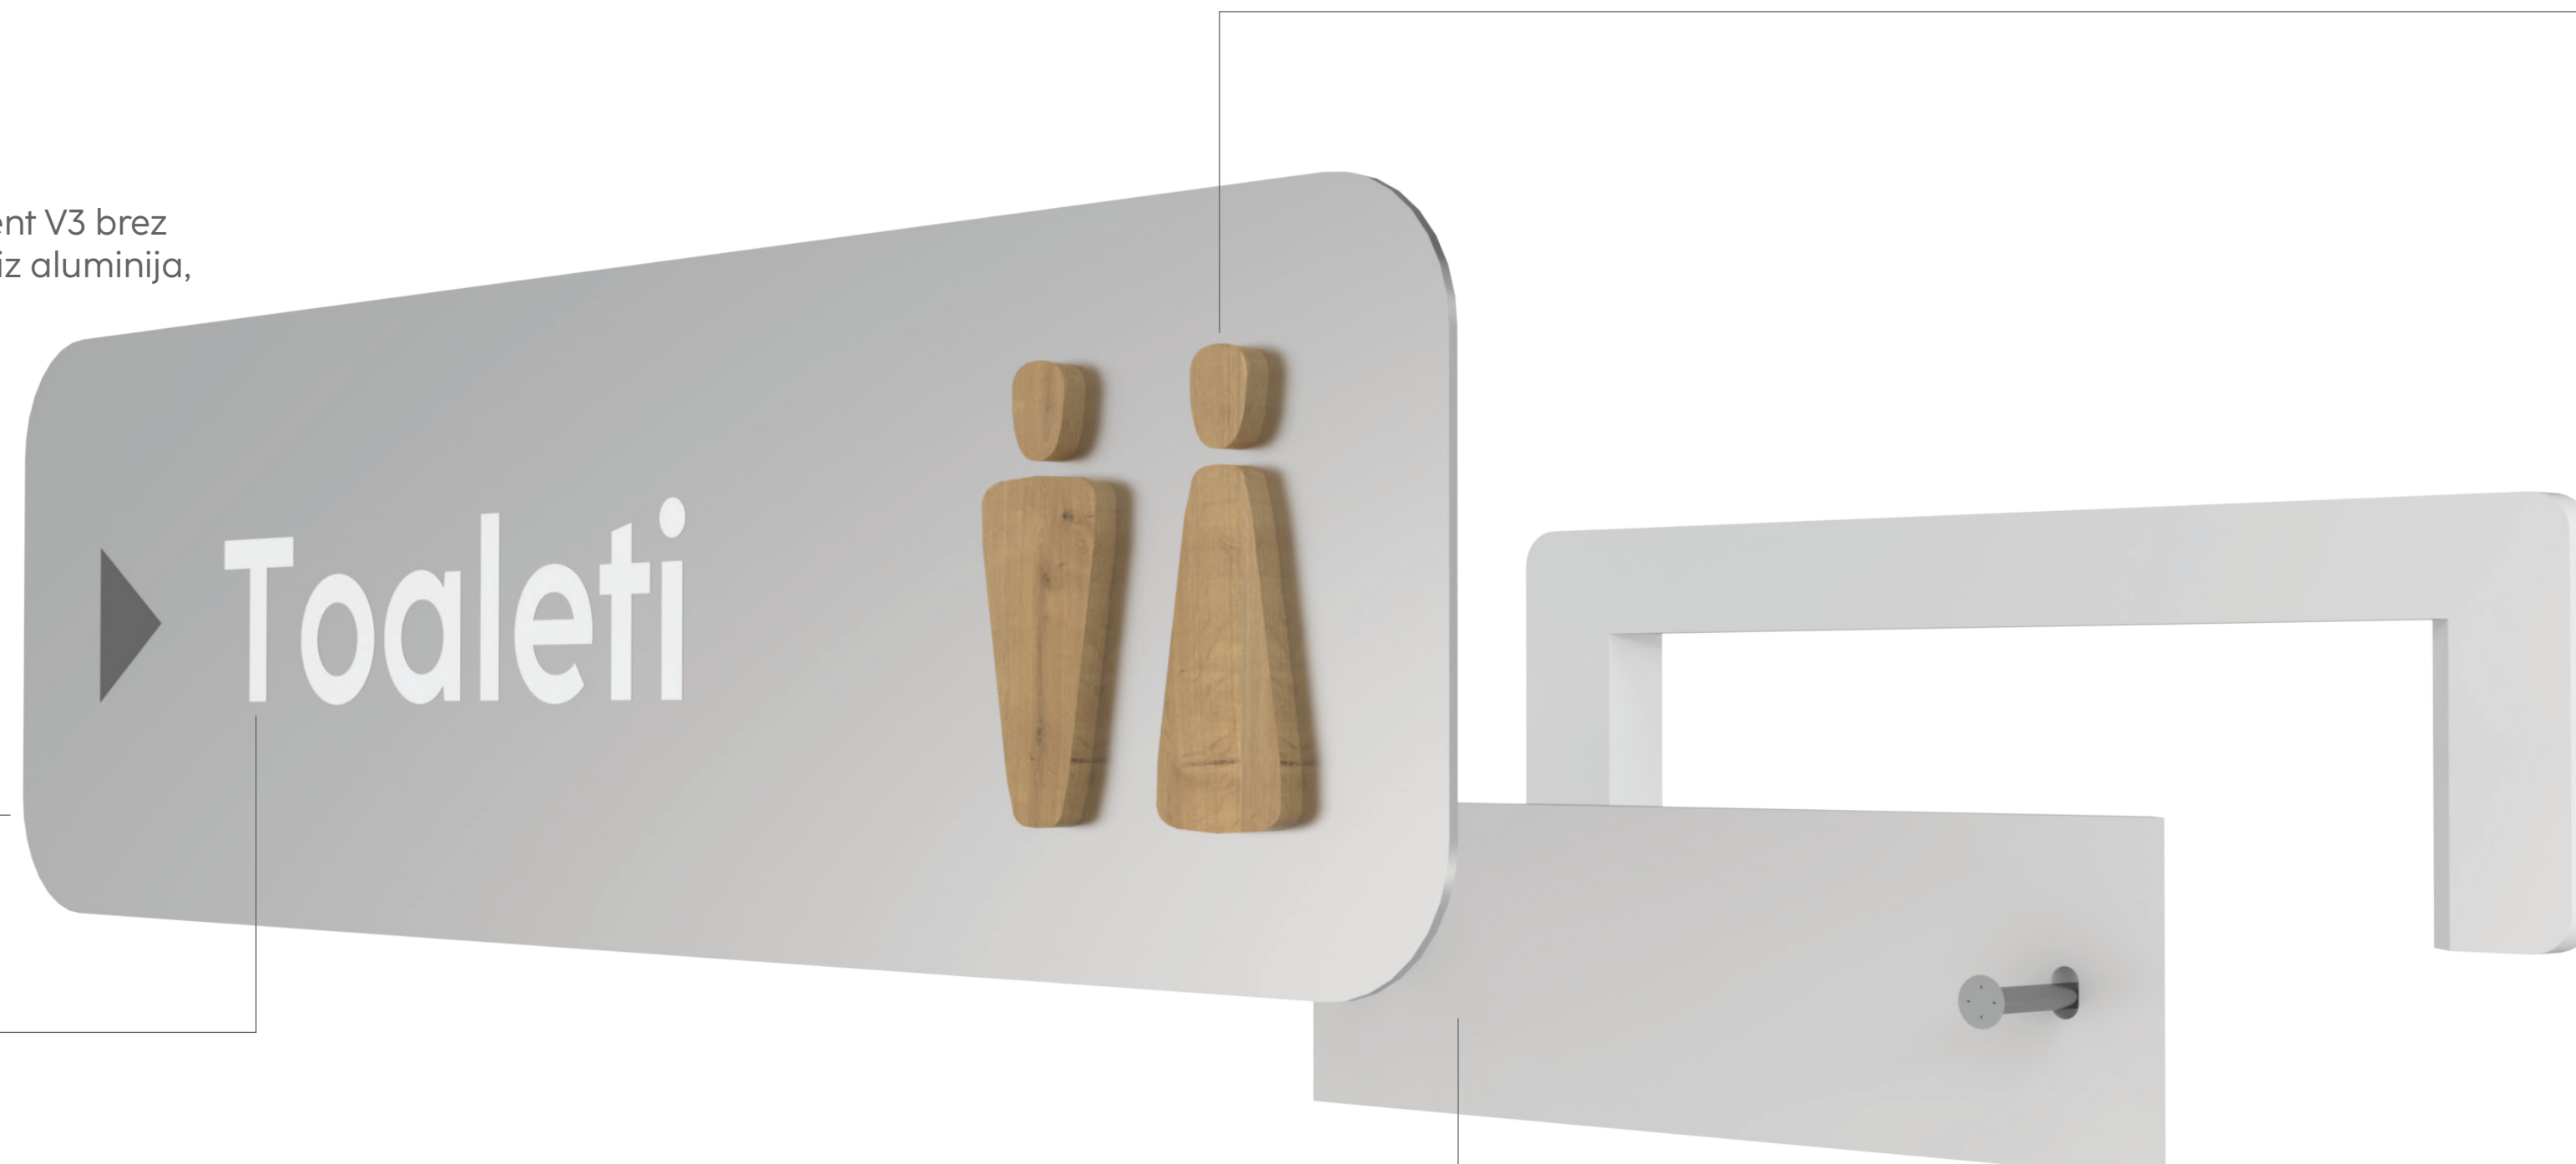

Mikro označevalni element 2

www.nlb.si/blagovna-znamka/poslovne-stavbe/notranje-oznacevanje-hq/nadstropje

Opomba:

Element omogča tri različne uporabe:

- z zavihkom - V1
- kot raven element - V2
- kot element na vratih - V3
- V primeru drsnih vrat se izdelava element V3 brez distančnika in z izrezom piktograma iz aluminija, ki se nalepi na vrata.

Eloksiran aluminij, 2 mm

Folija

- Mactac MACal 9829-00

PVC, 10 mm

- Bela

Egger Natural Hamilton Oak

- H3303 ST10, 5 mm
- Ultrapass + MDF