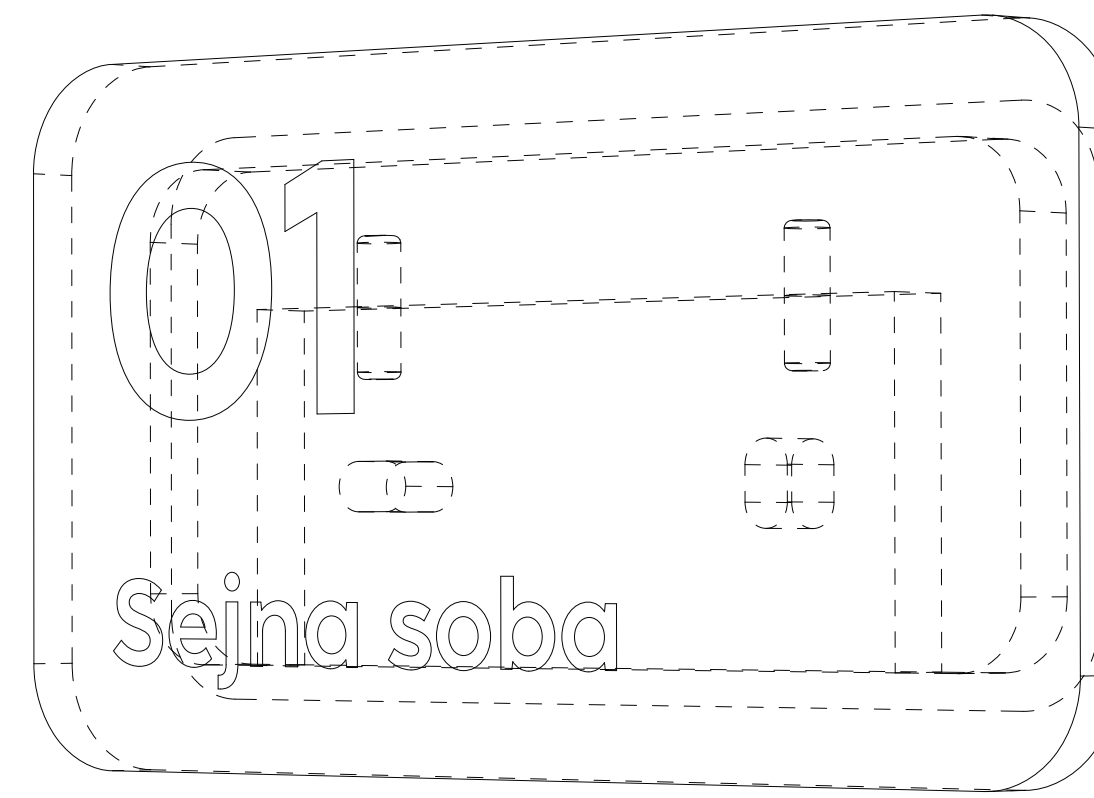

Mikro označevalni element 1