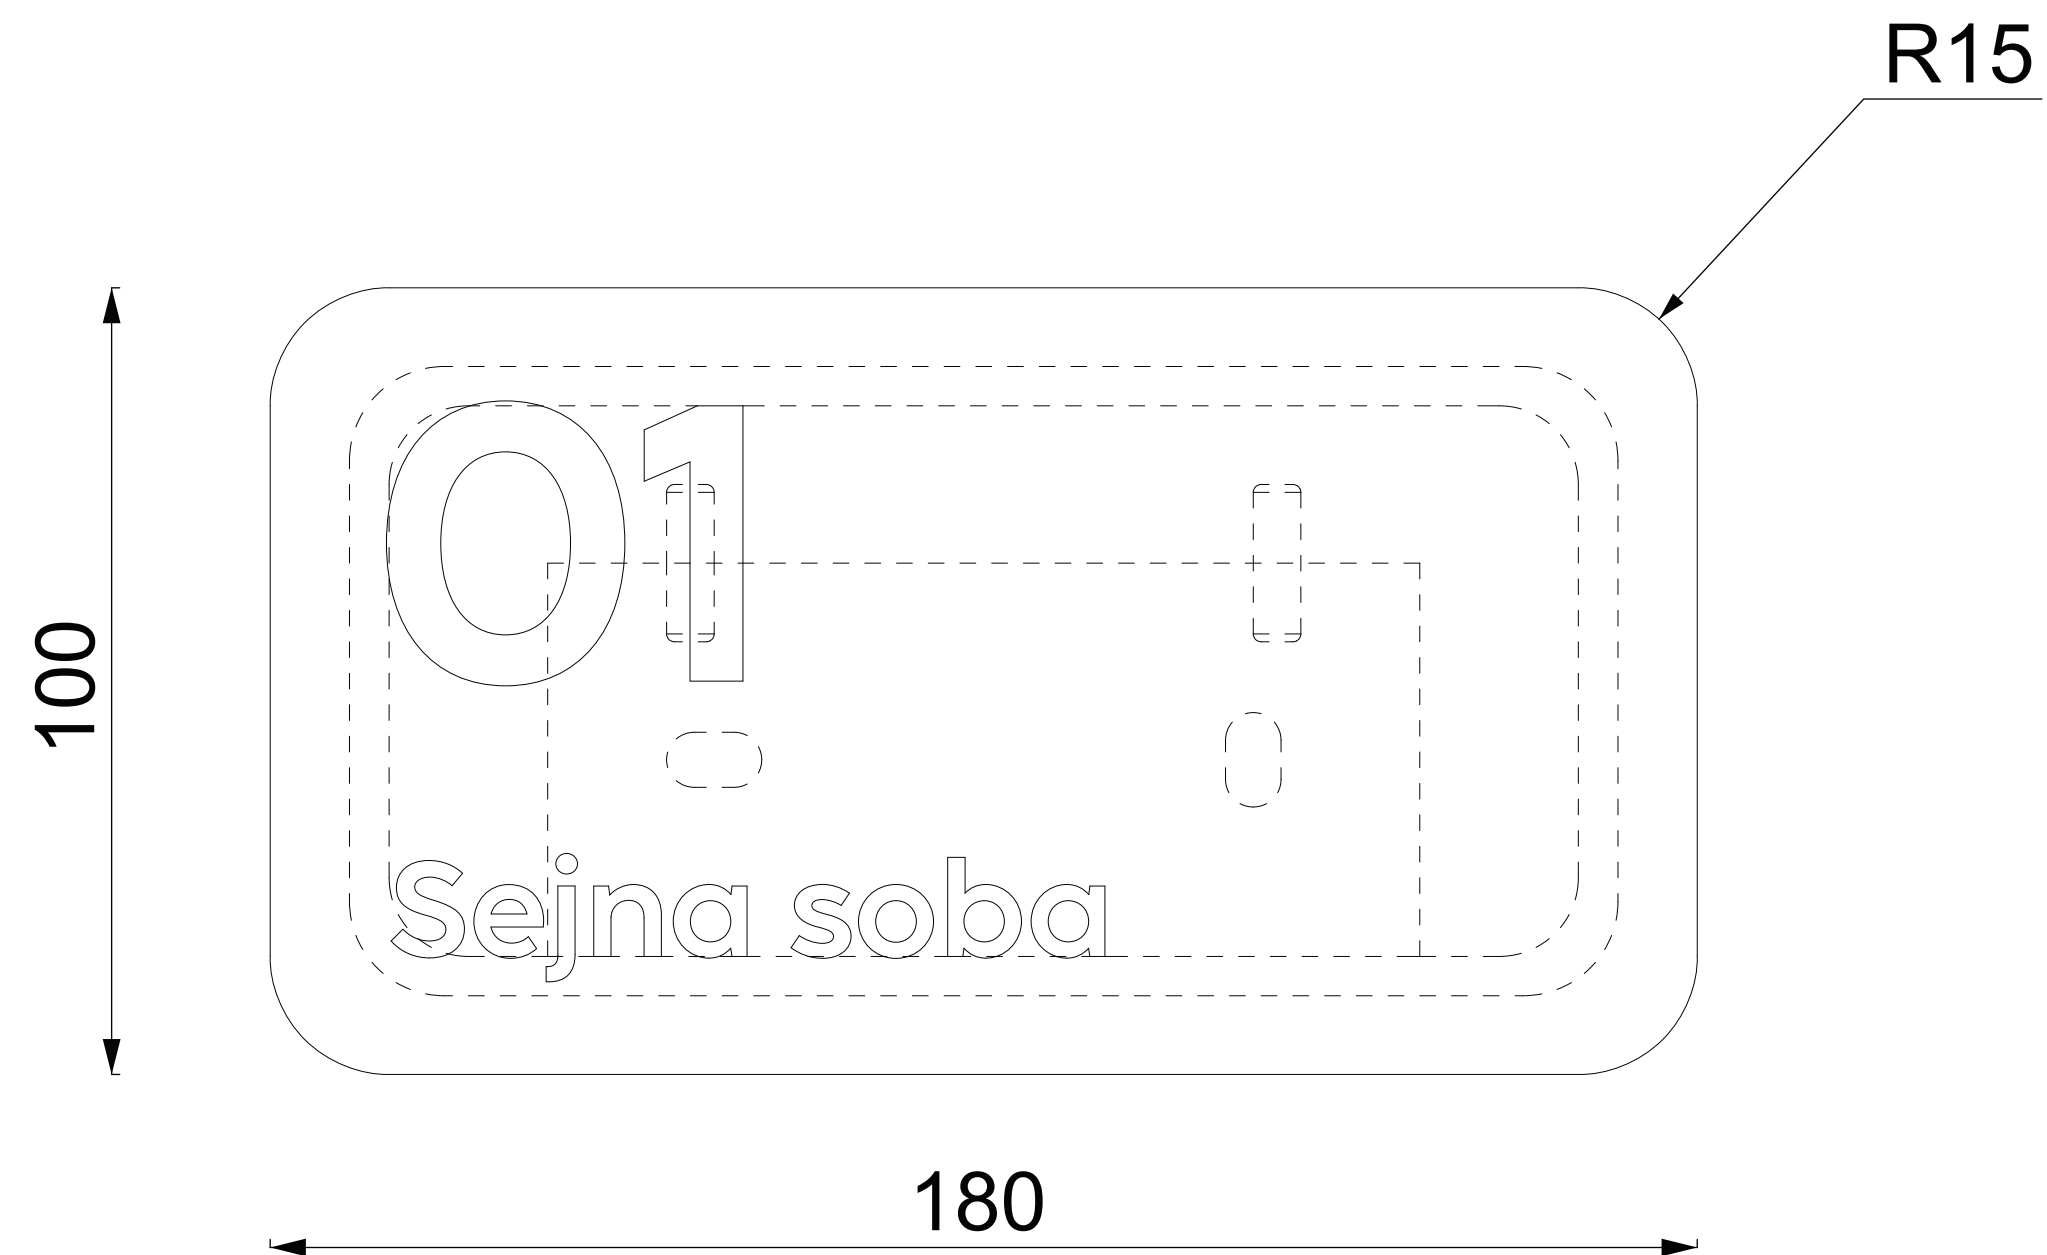

Mikro označevalni element 1