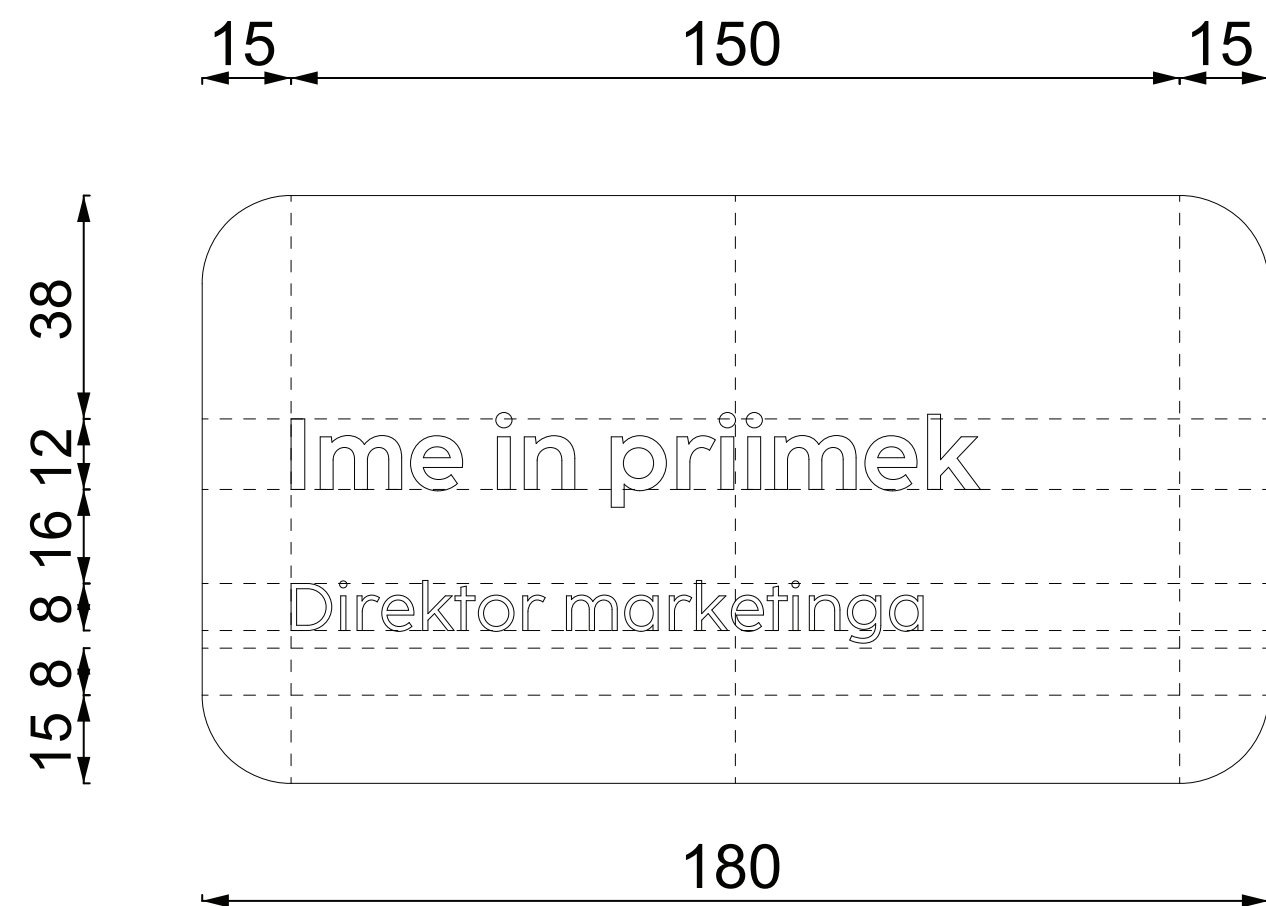

Mikro označevalni element 1

Font 1: **Coco Sharp Bold**
Font 2: **Coco Sharp Regular**