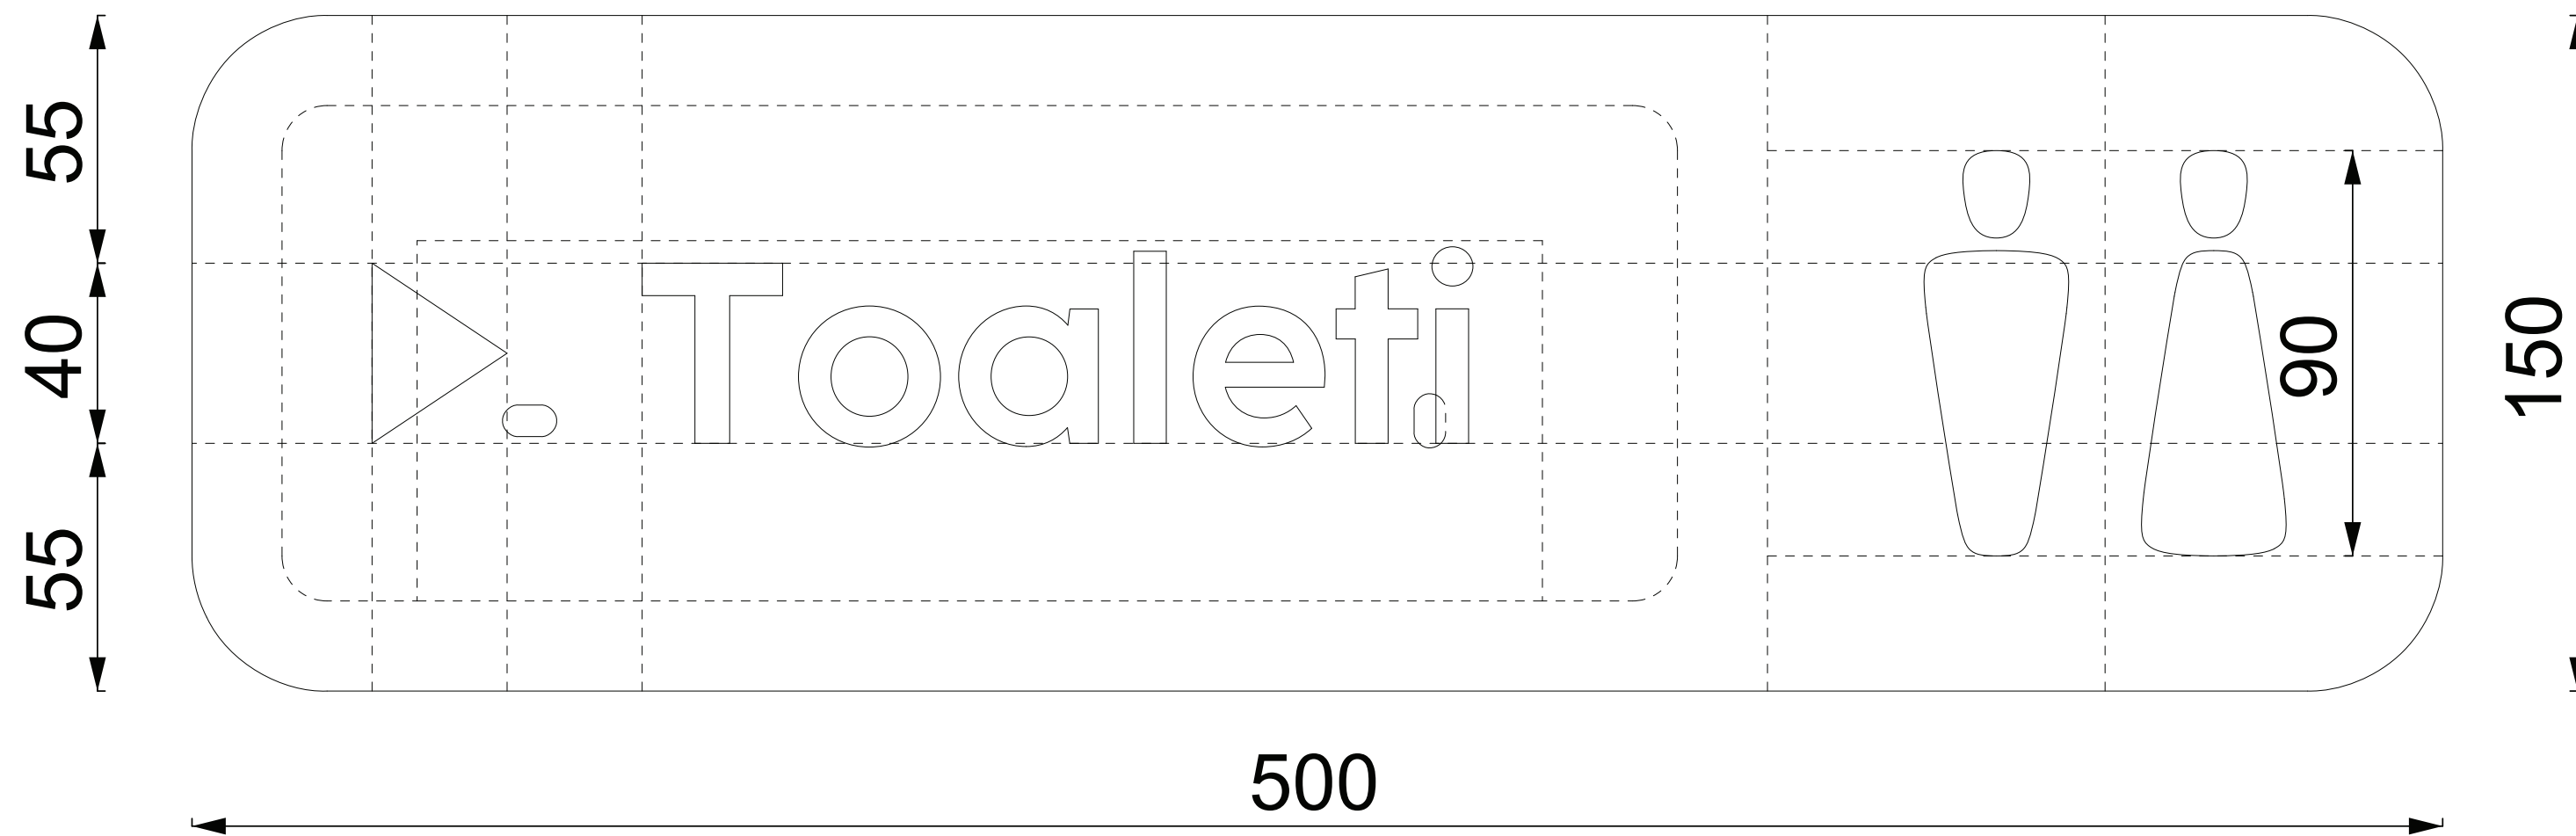

Mikro označevalni element 2

Font: Coco Sharp Bold