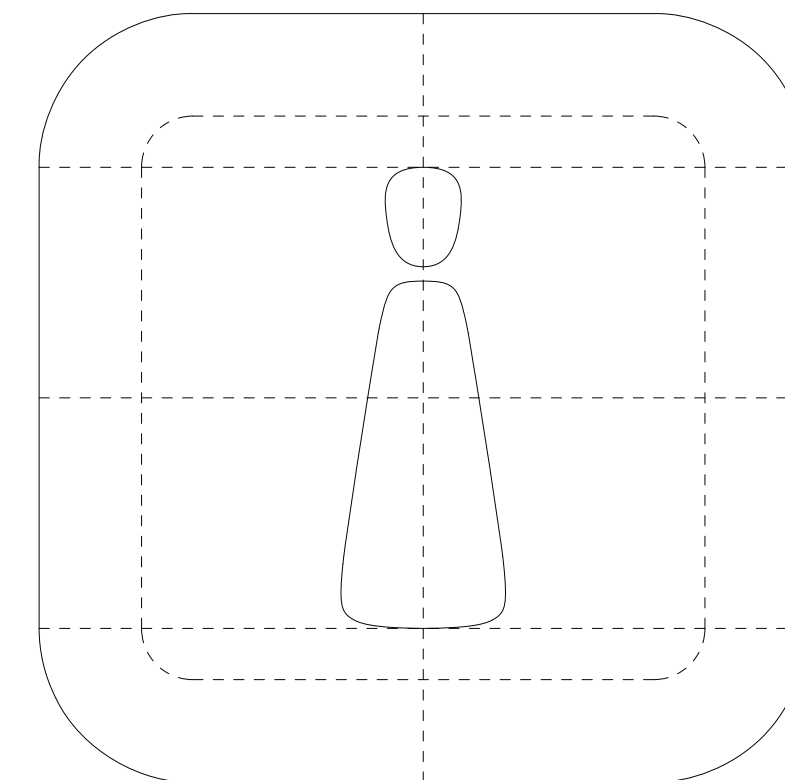

Mikro označevalni element V1

Mikro označevalni element V2

Mikro označevalni element V3
(na vratih)

Mikro označevalni element 2

Font: Coco Sharp Bold

Steklene površine

- 1 Steklene površina - vrata
- 2 Steklene površine