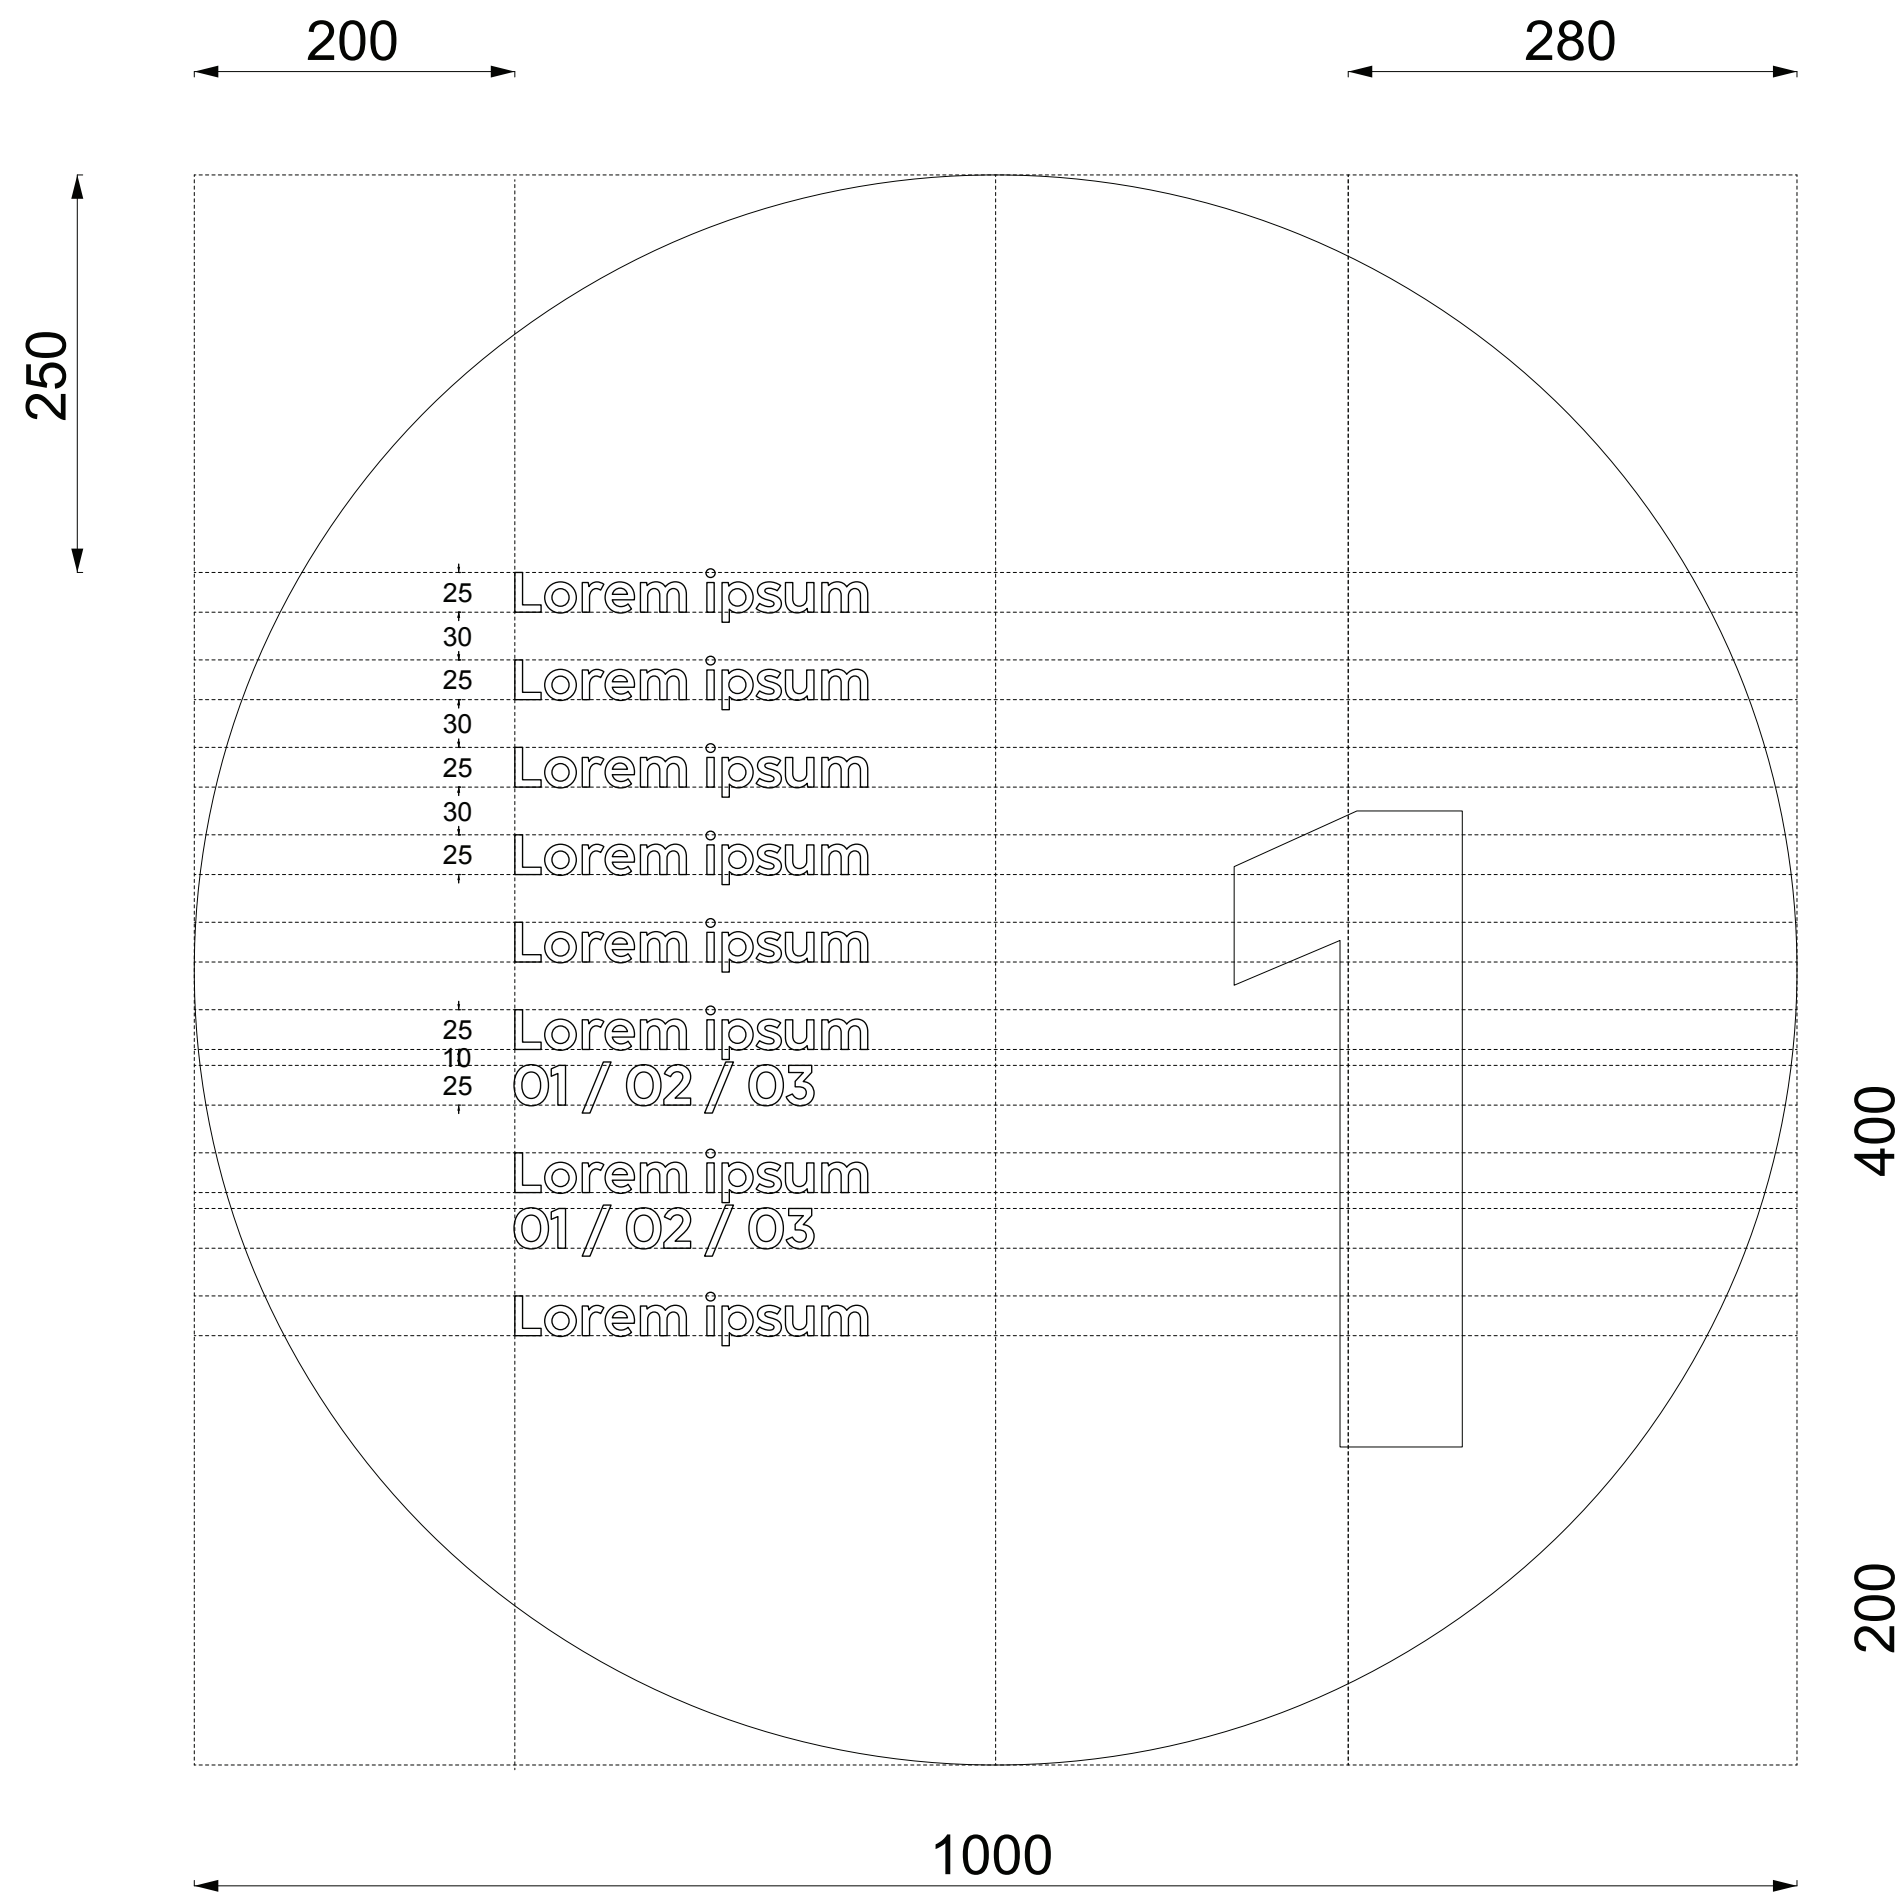

Osnovni element 2

Font: **Coco Sharp Bold**