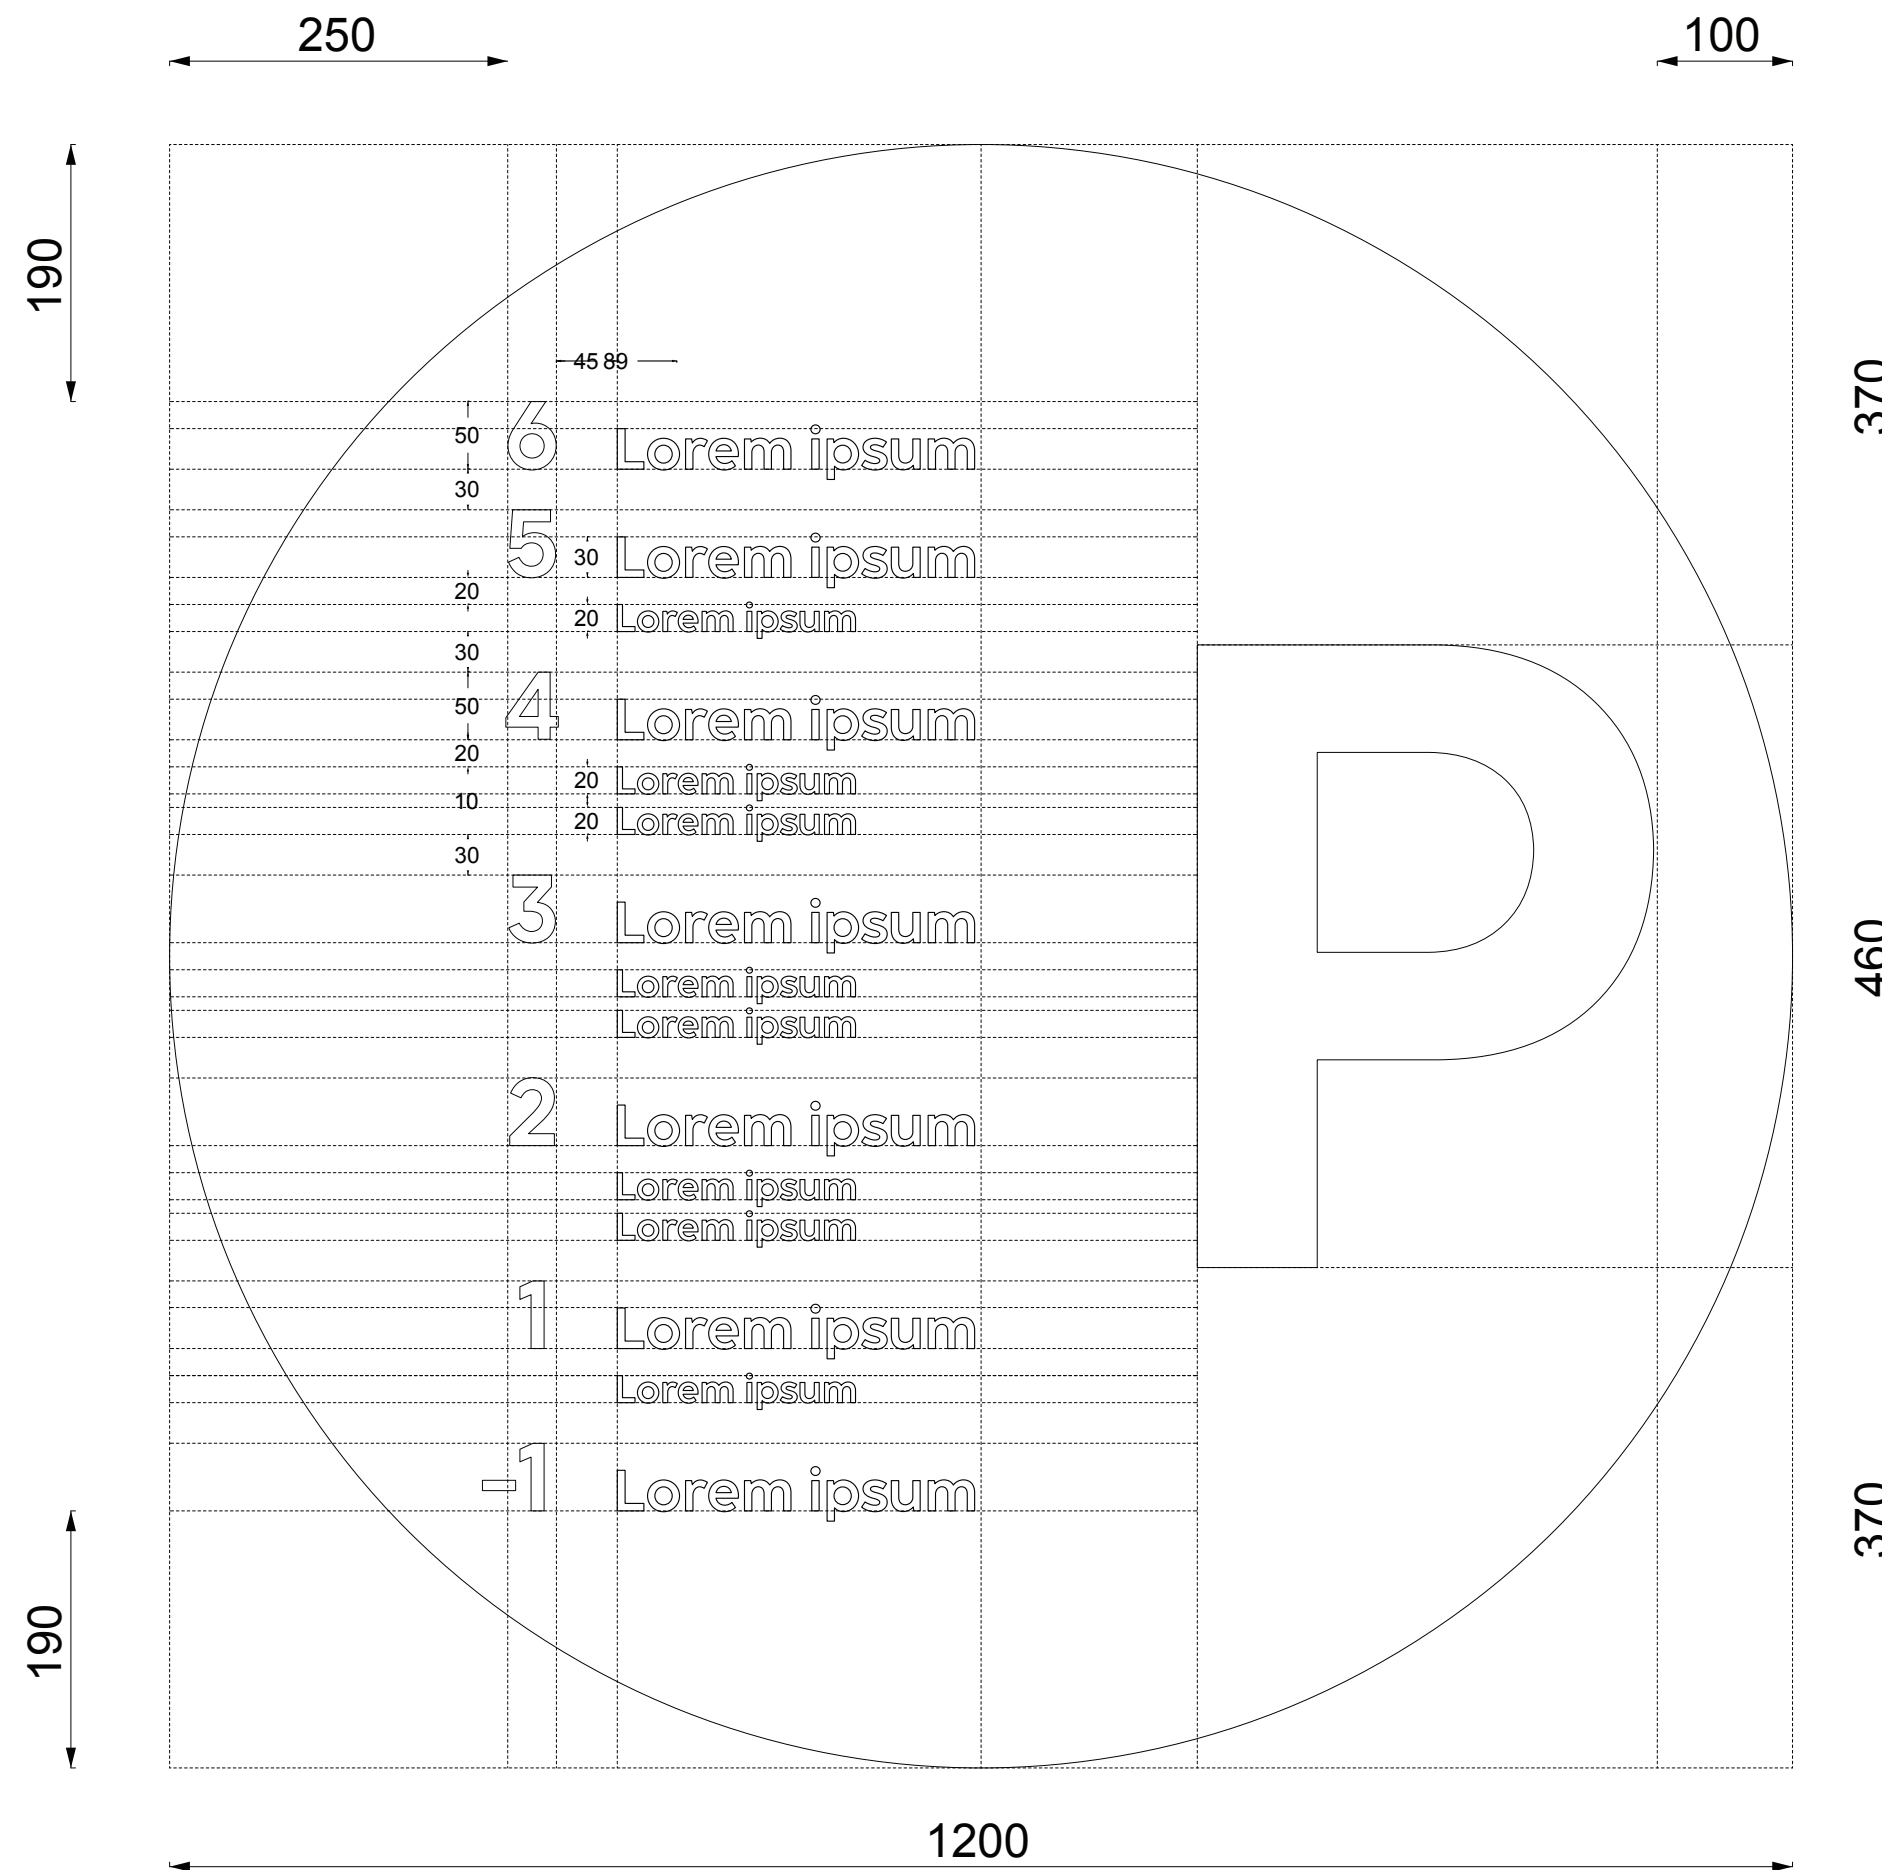

Osnovni element 1

Font: Coco Sharp Bold