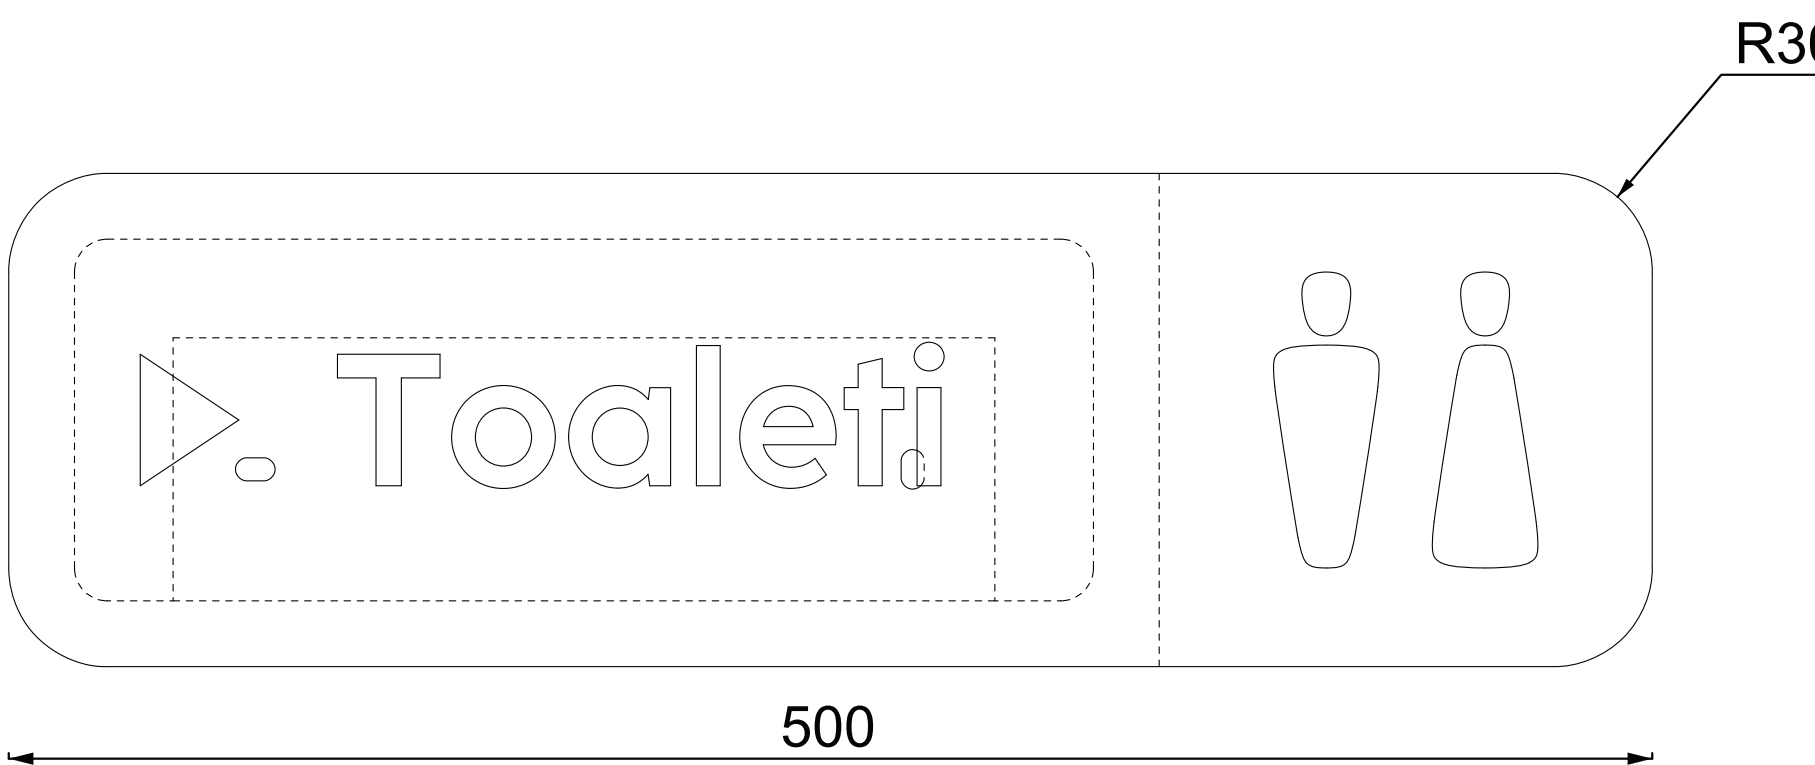

Mikro označevalni element V2