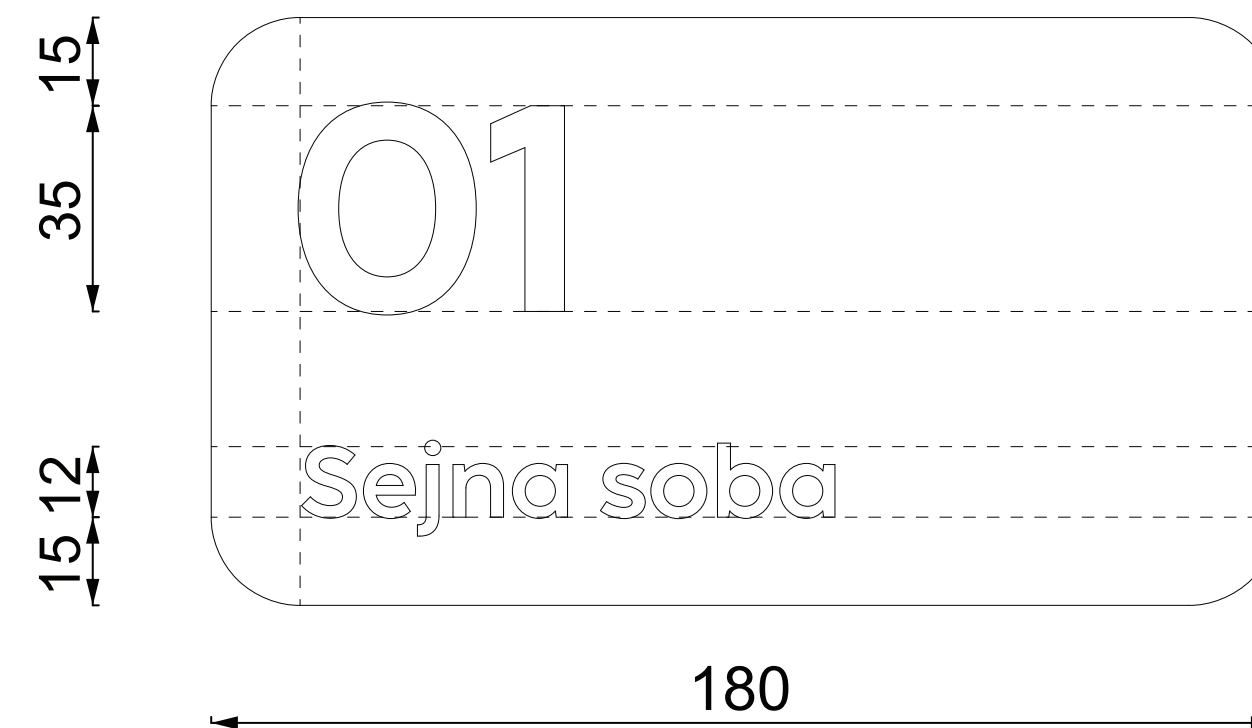

Font 1: **Coco Sharp Bold**
Font 2: **Coco Sharp Bold**