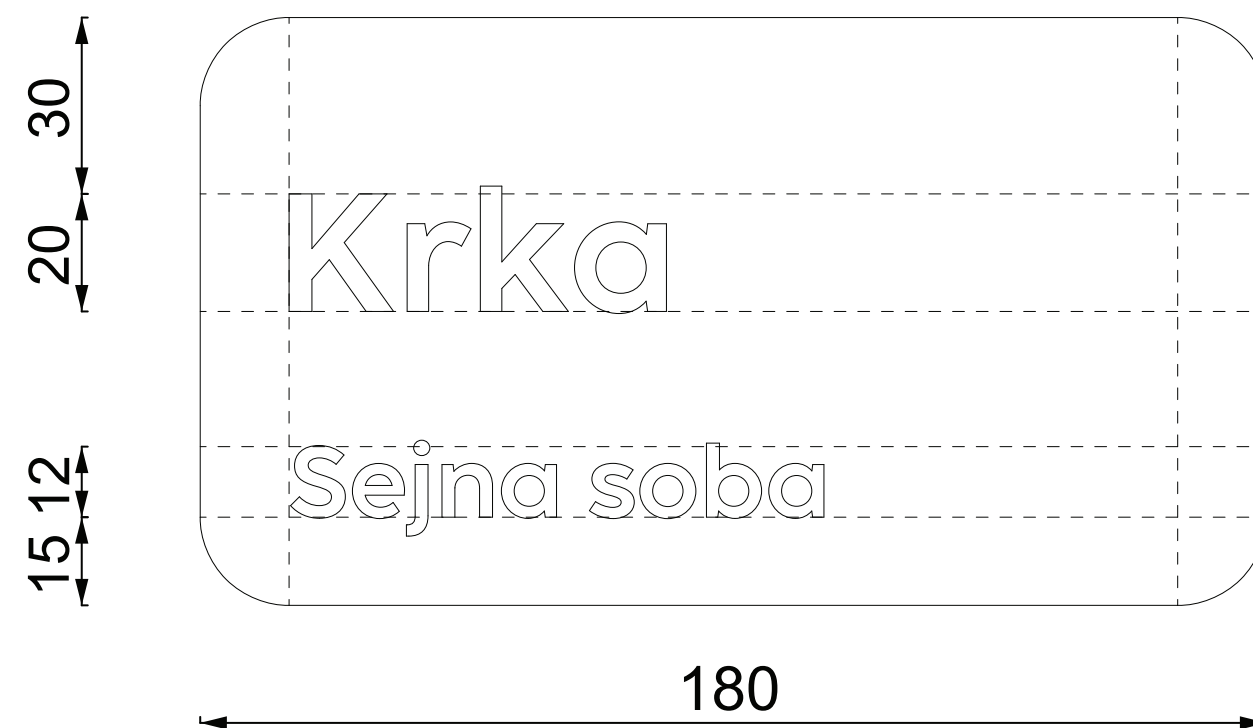

Font 1: **Coco Sharp Bold**
Font 2: **Coco Sharp Bold**