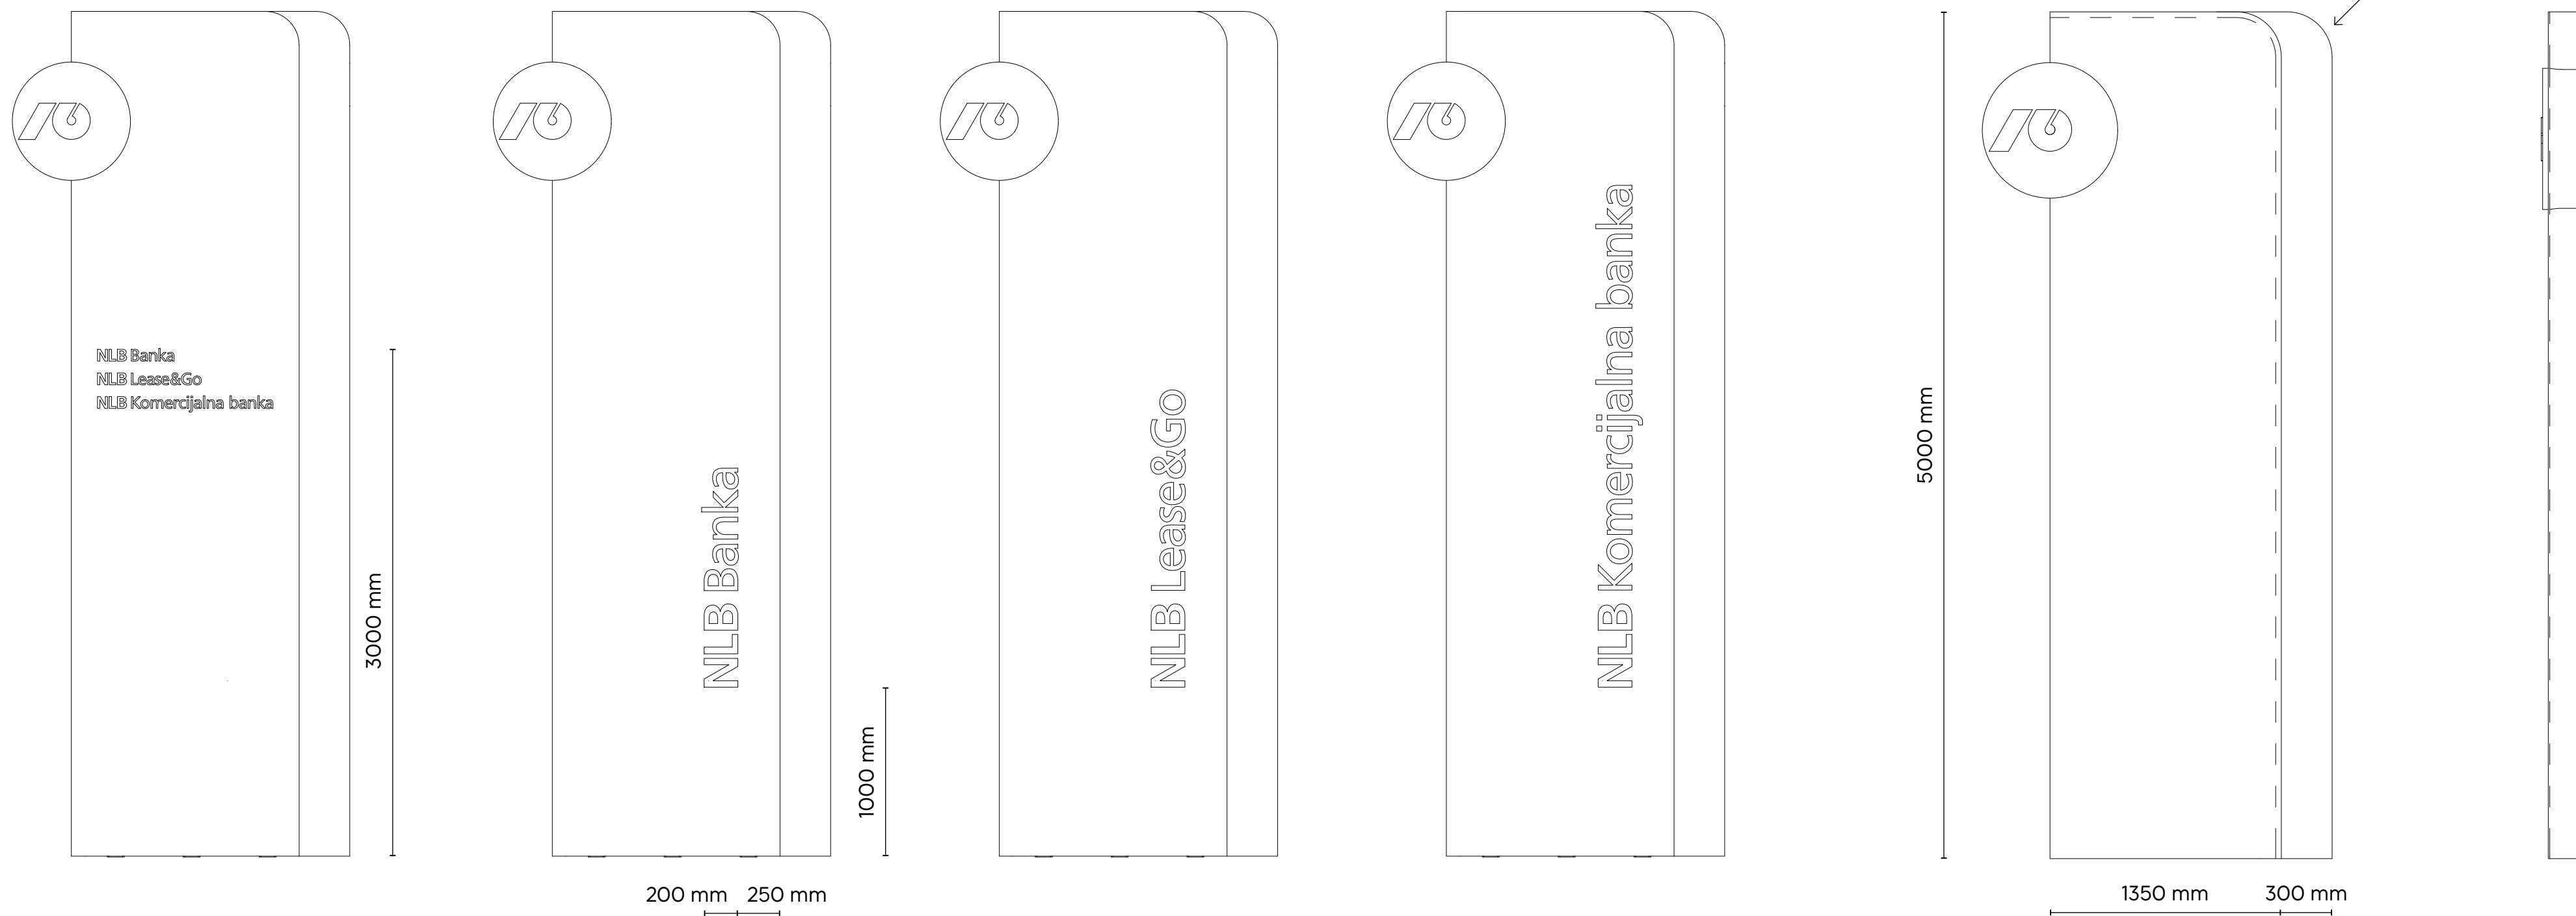

Označevalni stebri

- 1 Označevalni steber 300 cm
- 2 Označevalni steber 500 cm
- 3 Označevalni steber s klopjo 300 cm

Označevalni stebri

Označevalni steber 300 cm

<https://www.nlb.si/blagovna-znamka/poslovne-stavbe/zunanje-oznacevanje/oznacevalni-steber>

3D svetlobni elementi	KODE
20. Označevalni steber 300 cm	NLB_SC_300

Označevalni stebri

Označevalni steber 500 cm

<https://www.nlb.si/blagovna-znamka/poslovne-stavbe/zunanje-oznacevanje/oznacevalni-steber>

3D svetlobni elementi	KODE
21. Označevalni steber 500 cm	NLB_SC_500

Označevalni stebri

Označevalni steber s klopjo 300 cm

<https://www.nlb.si/blagovna-znamka/poslovne-stavbe/zunanje-oznacevanje/oznacevalni-steber>