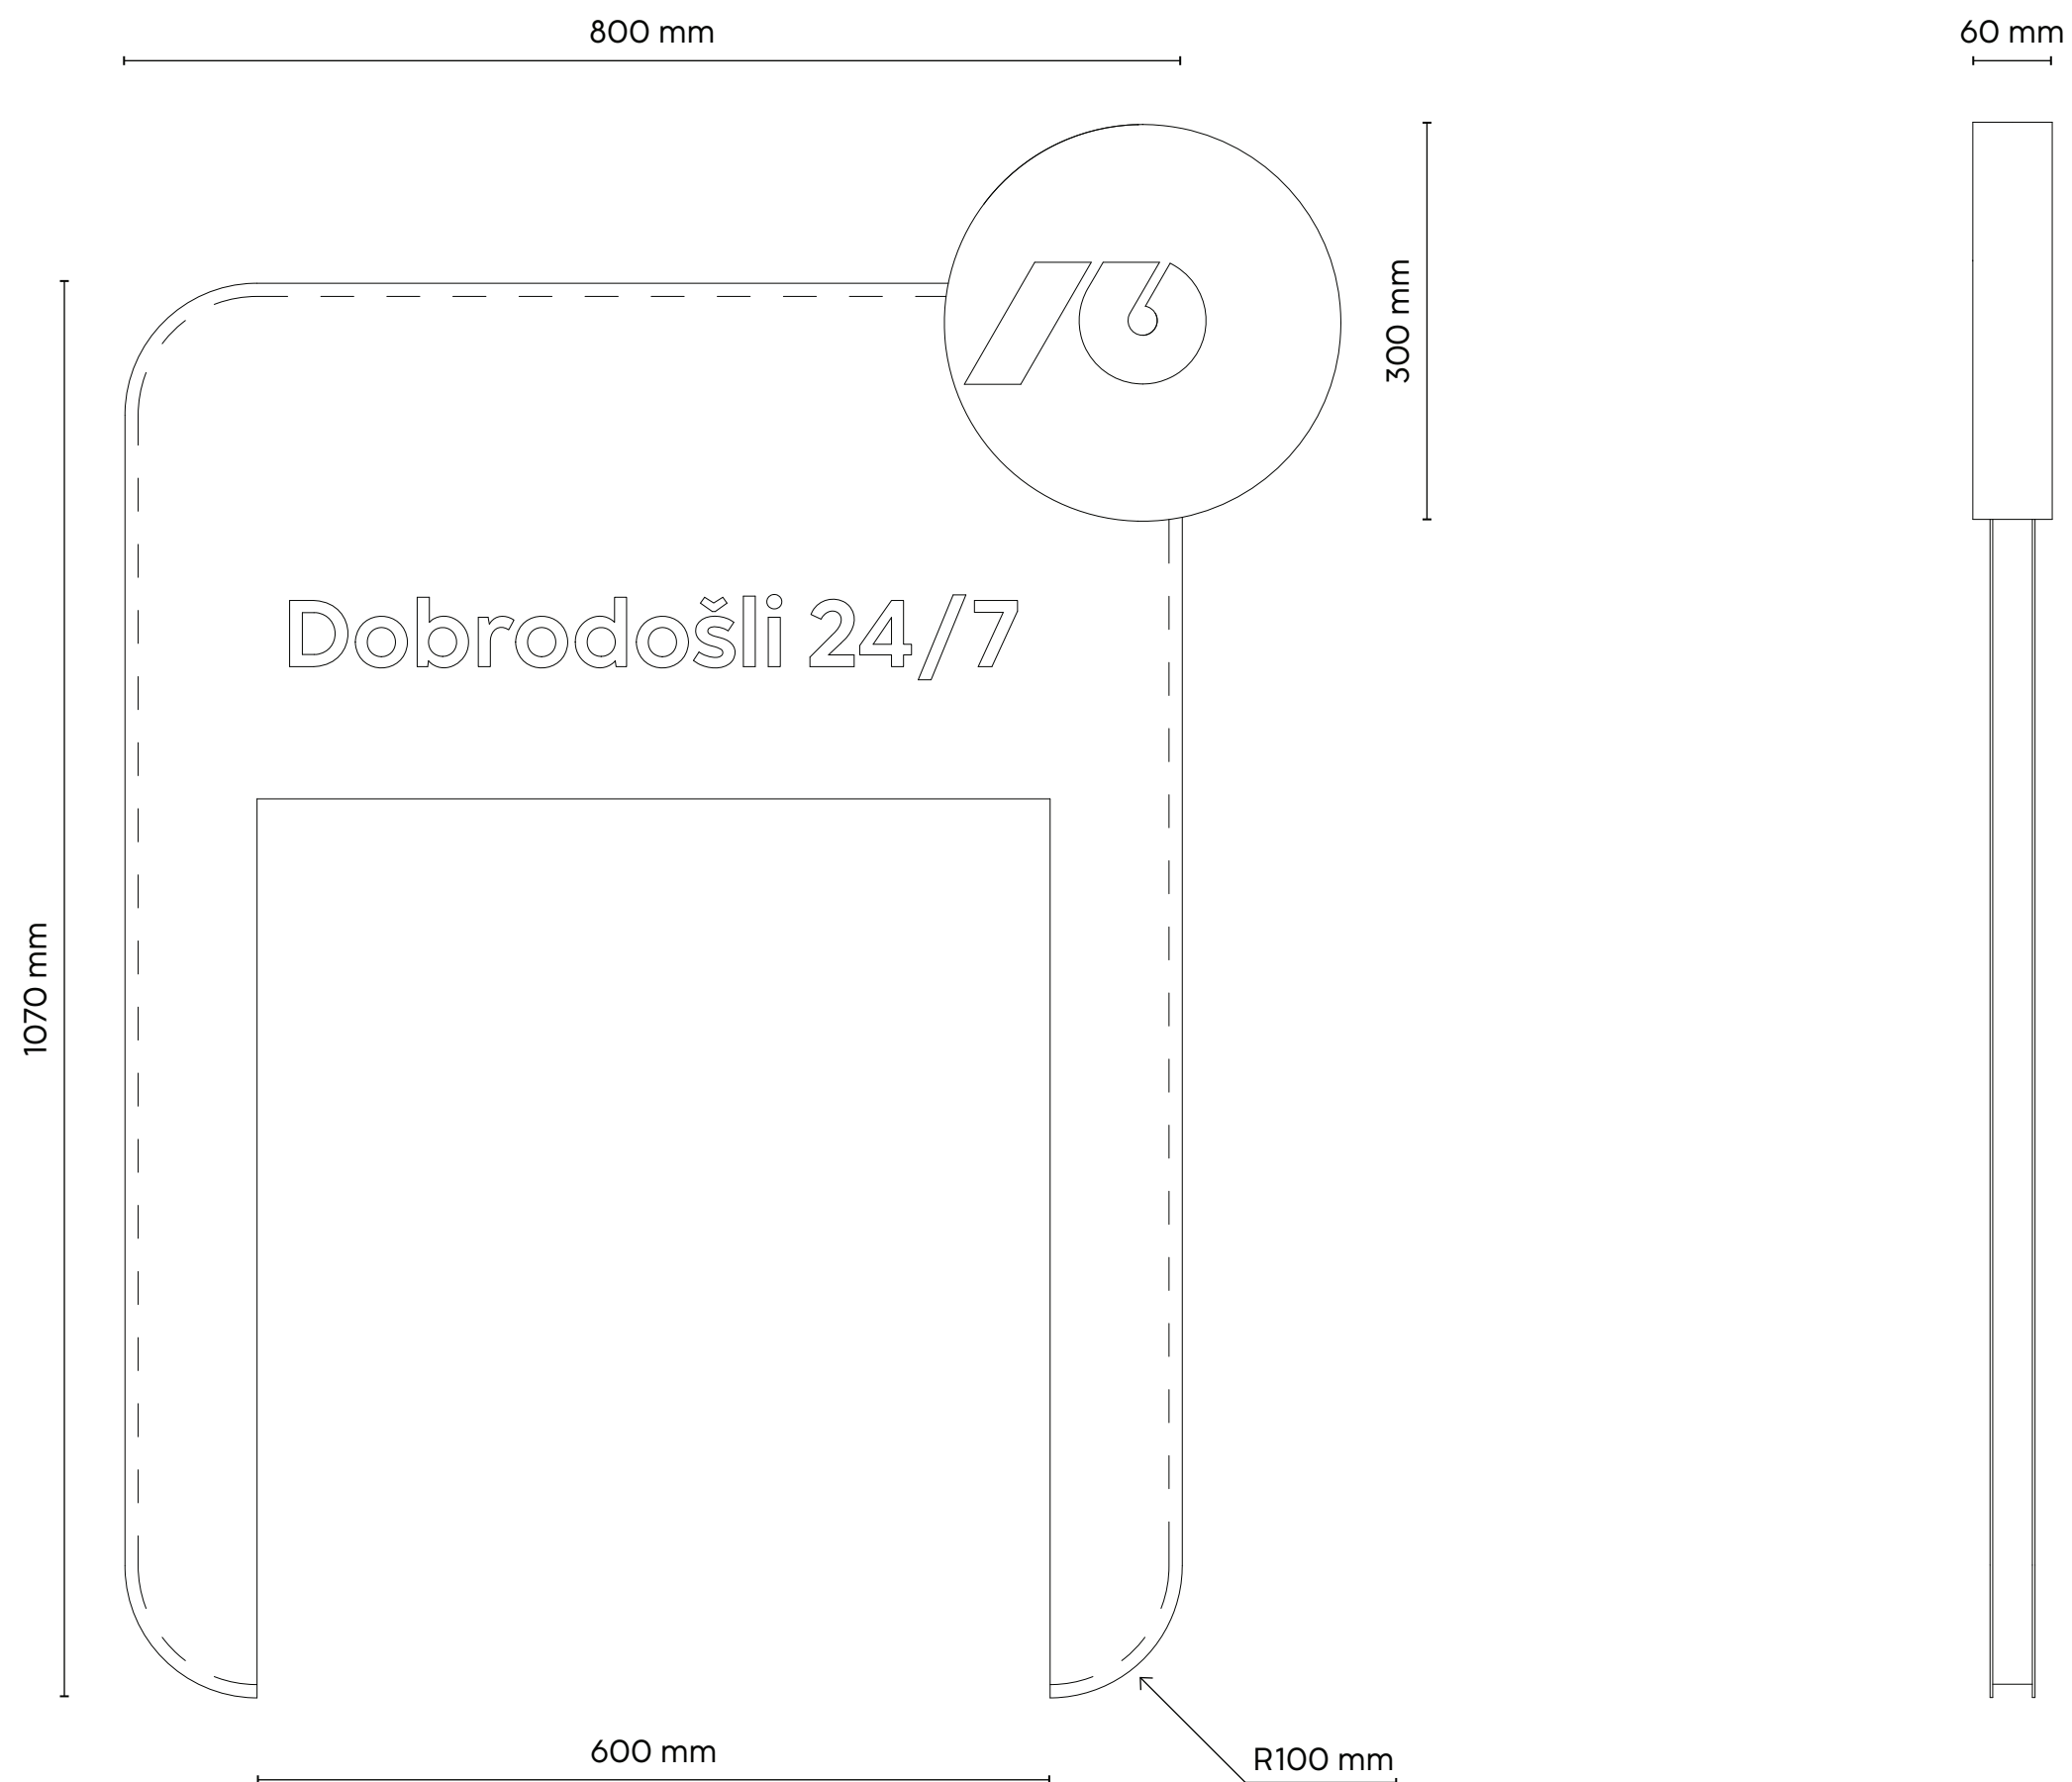

Označevalni stebri

- 1 Označevalni steber 300 cm
- 2 Označevalni steber 500 cm
- 3 Označevalni steber s klopjo 300 cm

Označevalni stebri

Označevalni steber 300 cm

<https://www.nlb.si/blagovna-znamka/poslovne-stavbe/zunanje-oznacevanje/oznacevalni-steber>