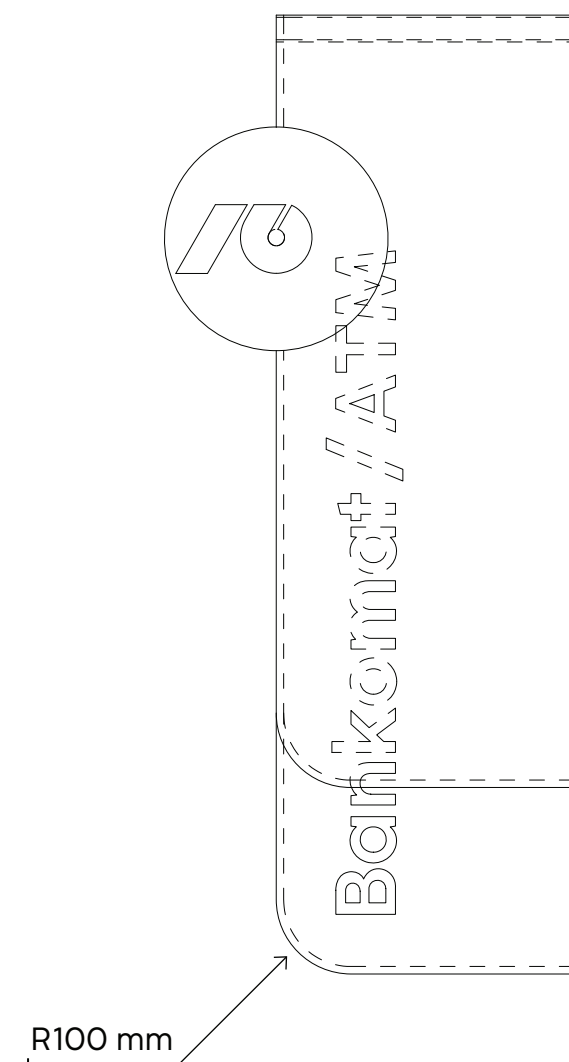

3D svetlobni elementi	KODE
17. Ohišje v širini bankomata	NLB_ATM_CW

Oprema bančnih avtomatov

Nadstrešek

<https://www.nlb.si/blagovna-znamka/poslovne-stavbe/zunanje-oznacevanje/oprema-bancnih-avtomatov>

3D svetlobni elementi	KODE
18. Nadstrešek za bankomat	NLB_ATM_C