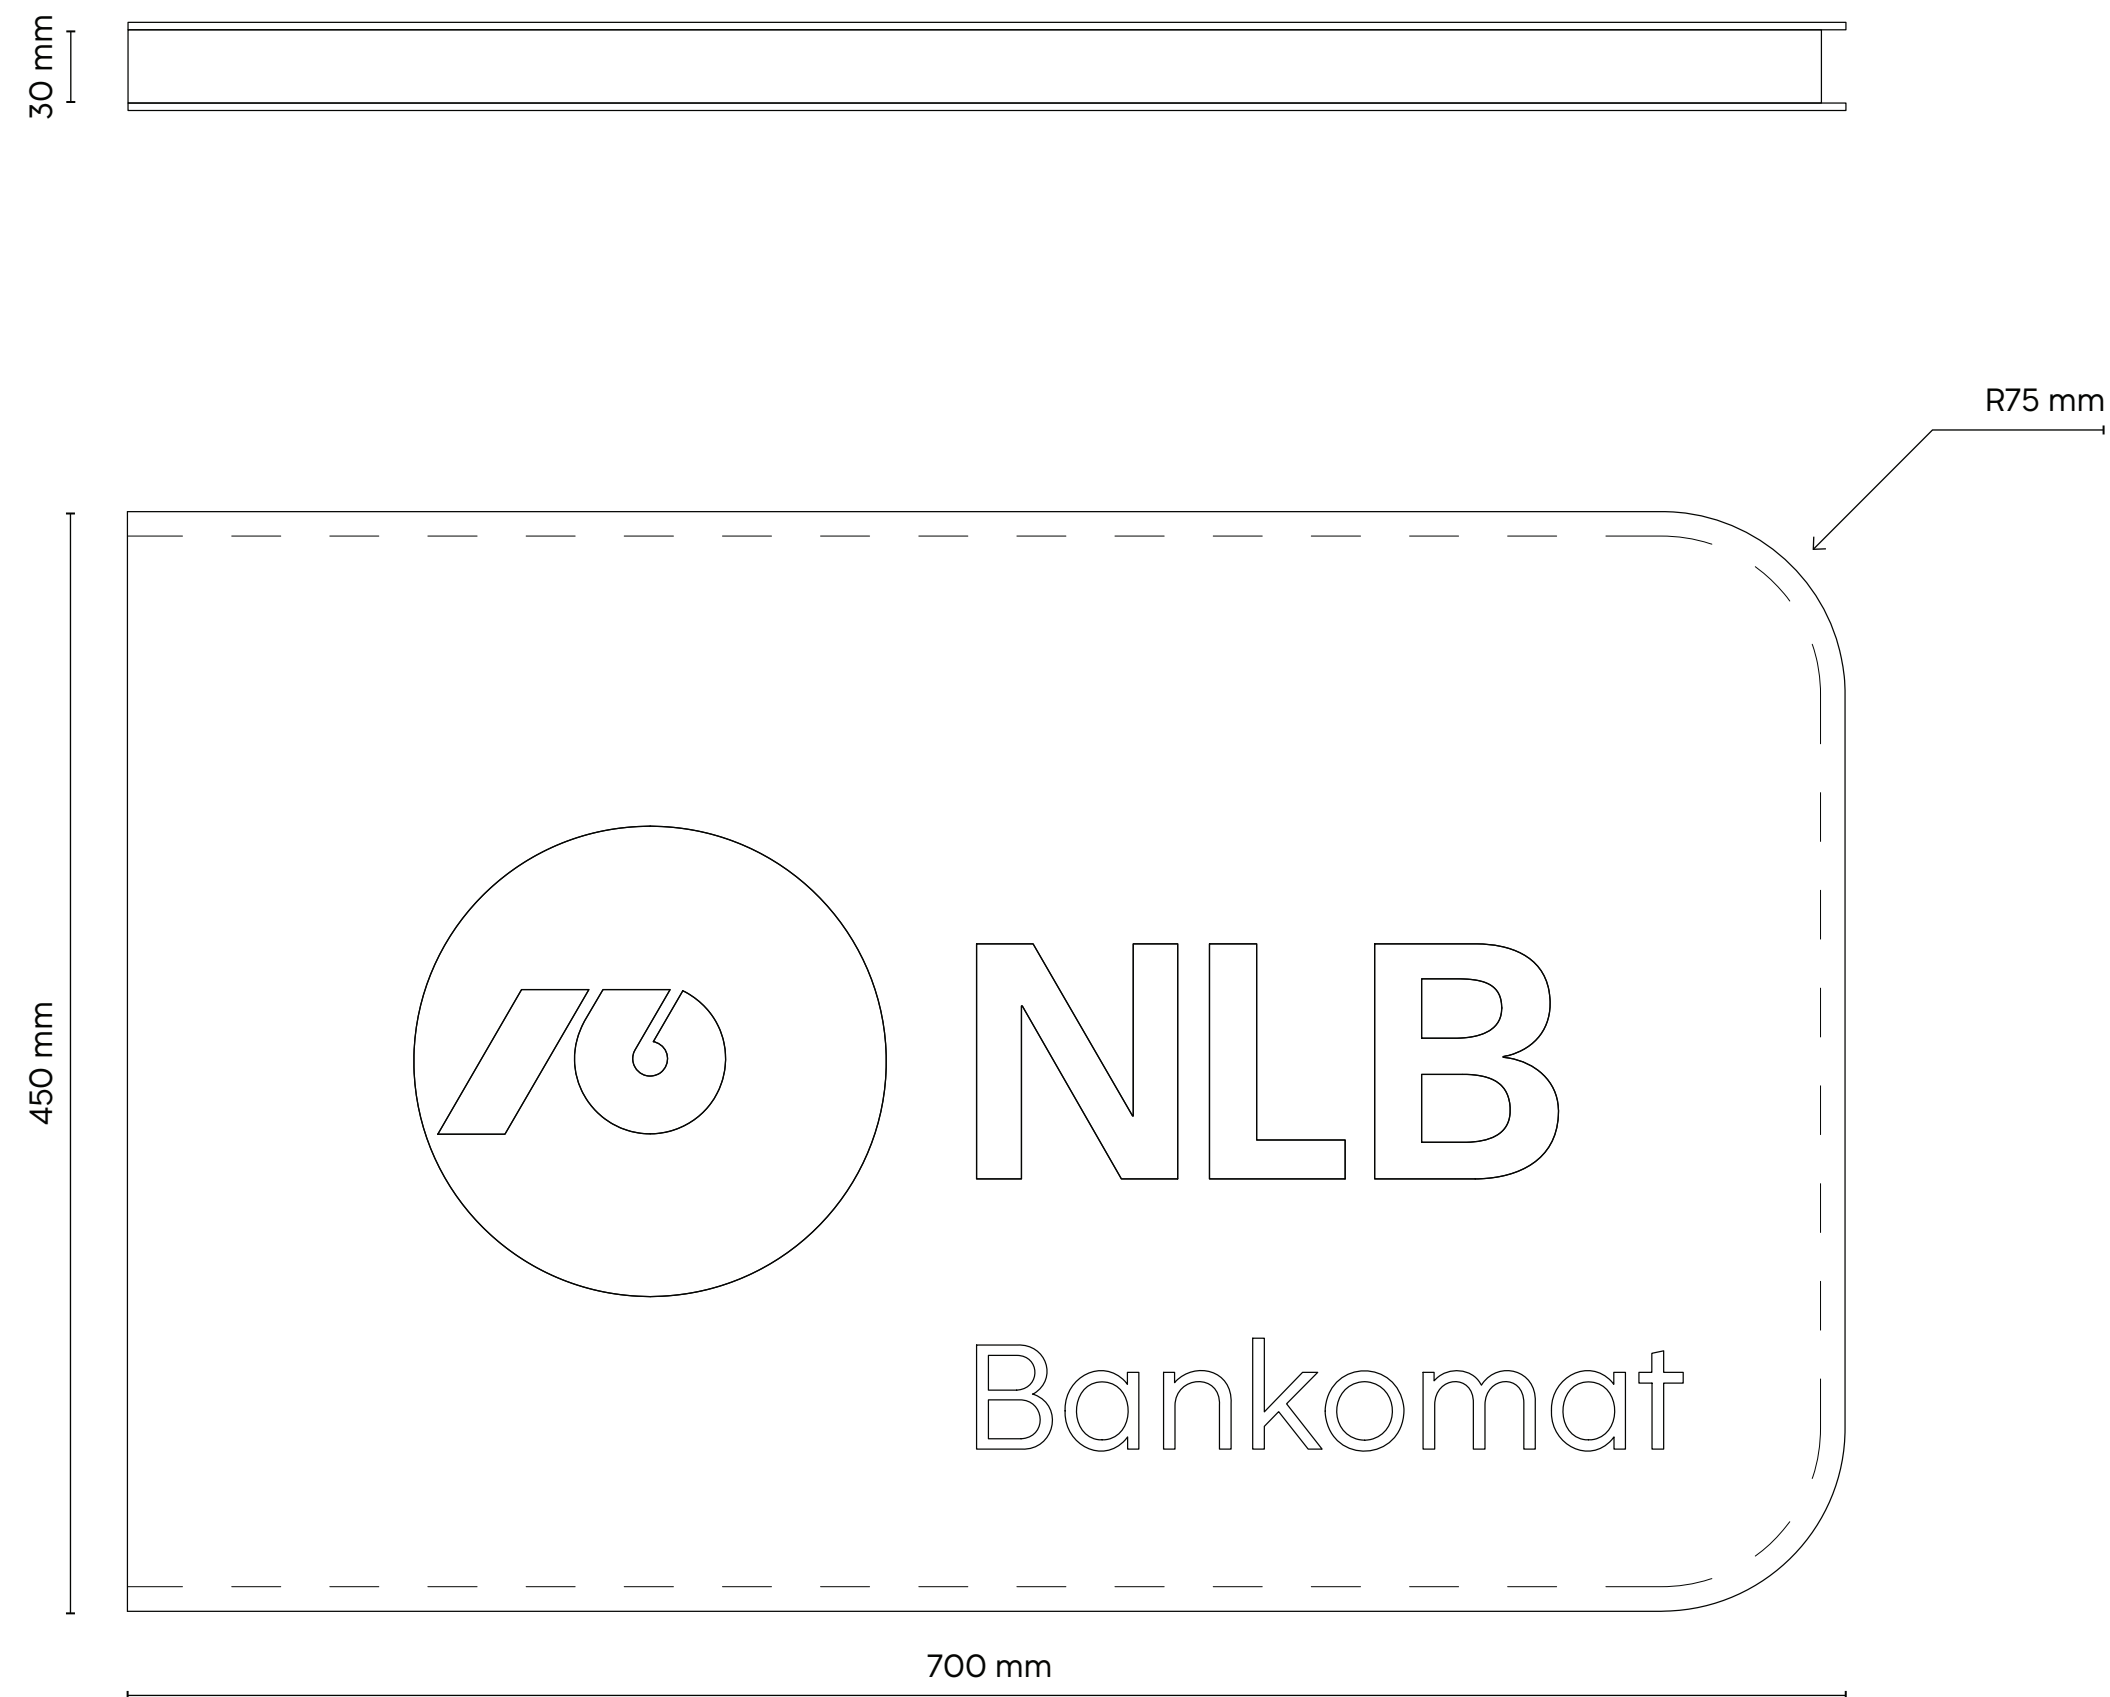

Izveski

Izvesek NLB Bankomat

<https://www.nlb.si/blagovna-znamka/poslovne-stavbe/zunanje-oznacevanje/izveski>

3D svetlobni elementi	KODE
14. Izvesek NLB Bankomat	NLB_SB_ATM