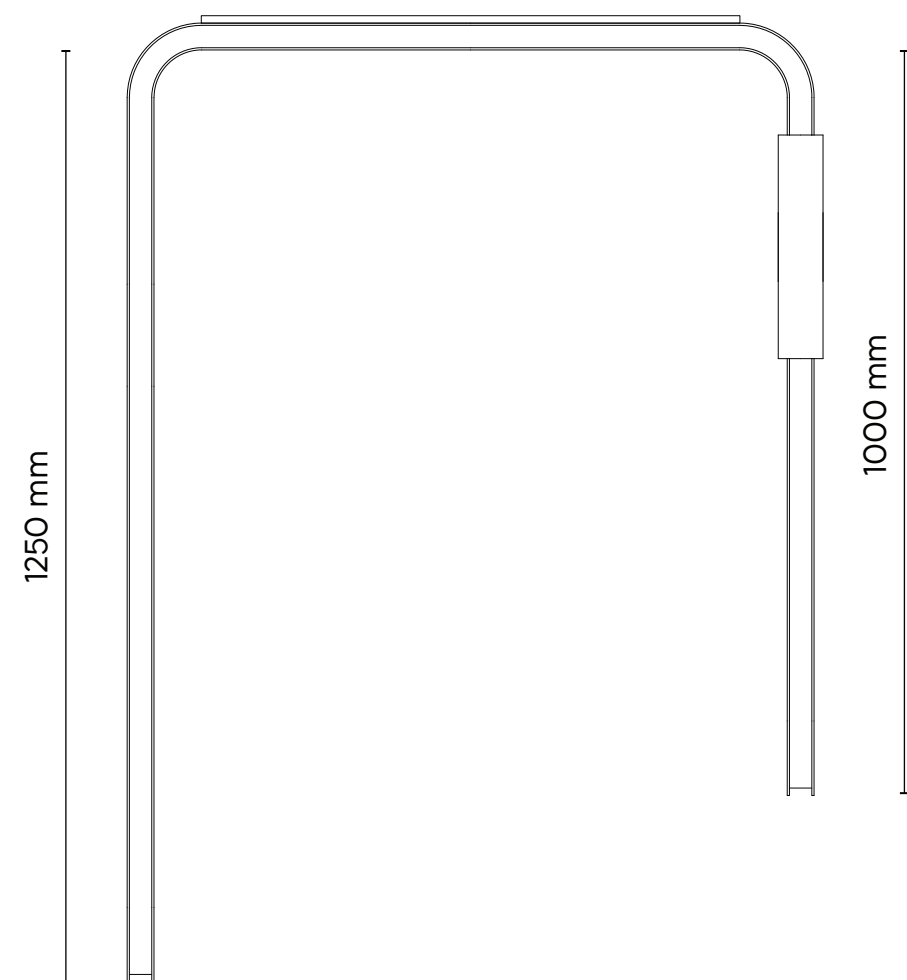

Oprema bančnih avtomatov

Nadstrešek

<https://www.nlb.si/blagovna-znamka/poslovne-stavbe/zunanje-oznacevanje/oprema-bancnih-avtomatov>

3D svetlobni elementi	KODE
18. Nadstrešek za bankomat	NLB_ATM_C