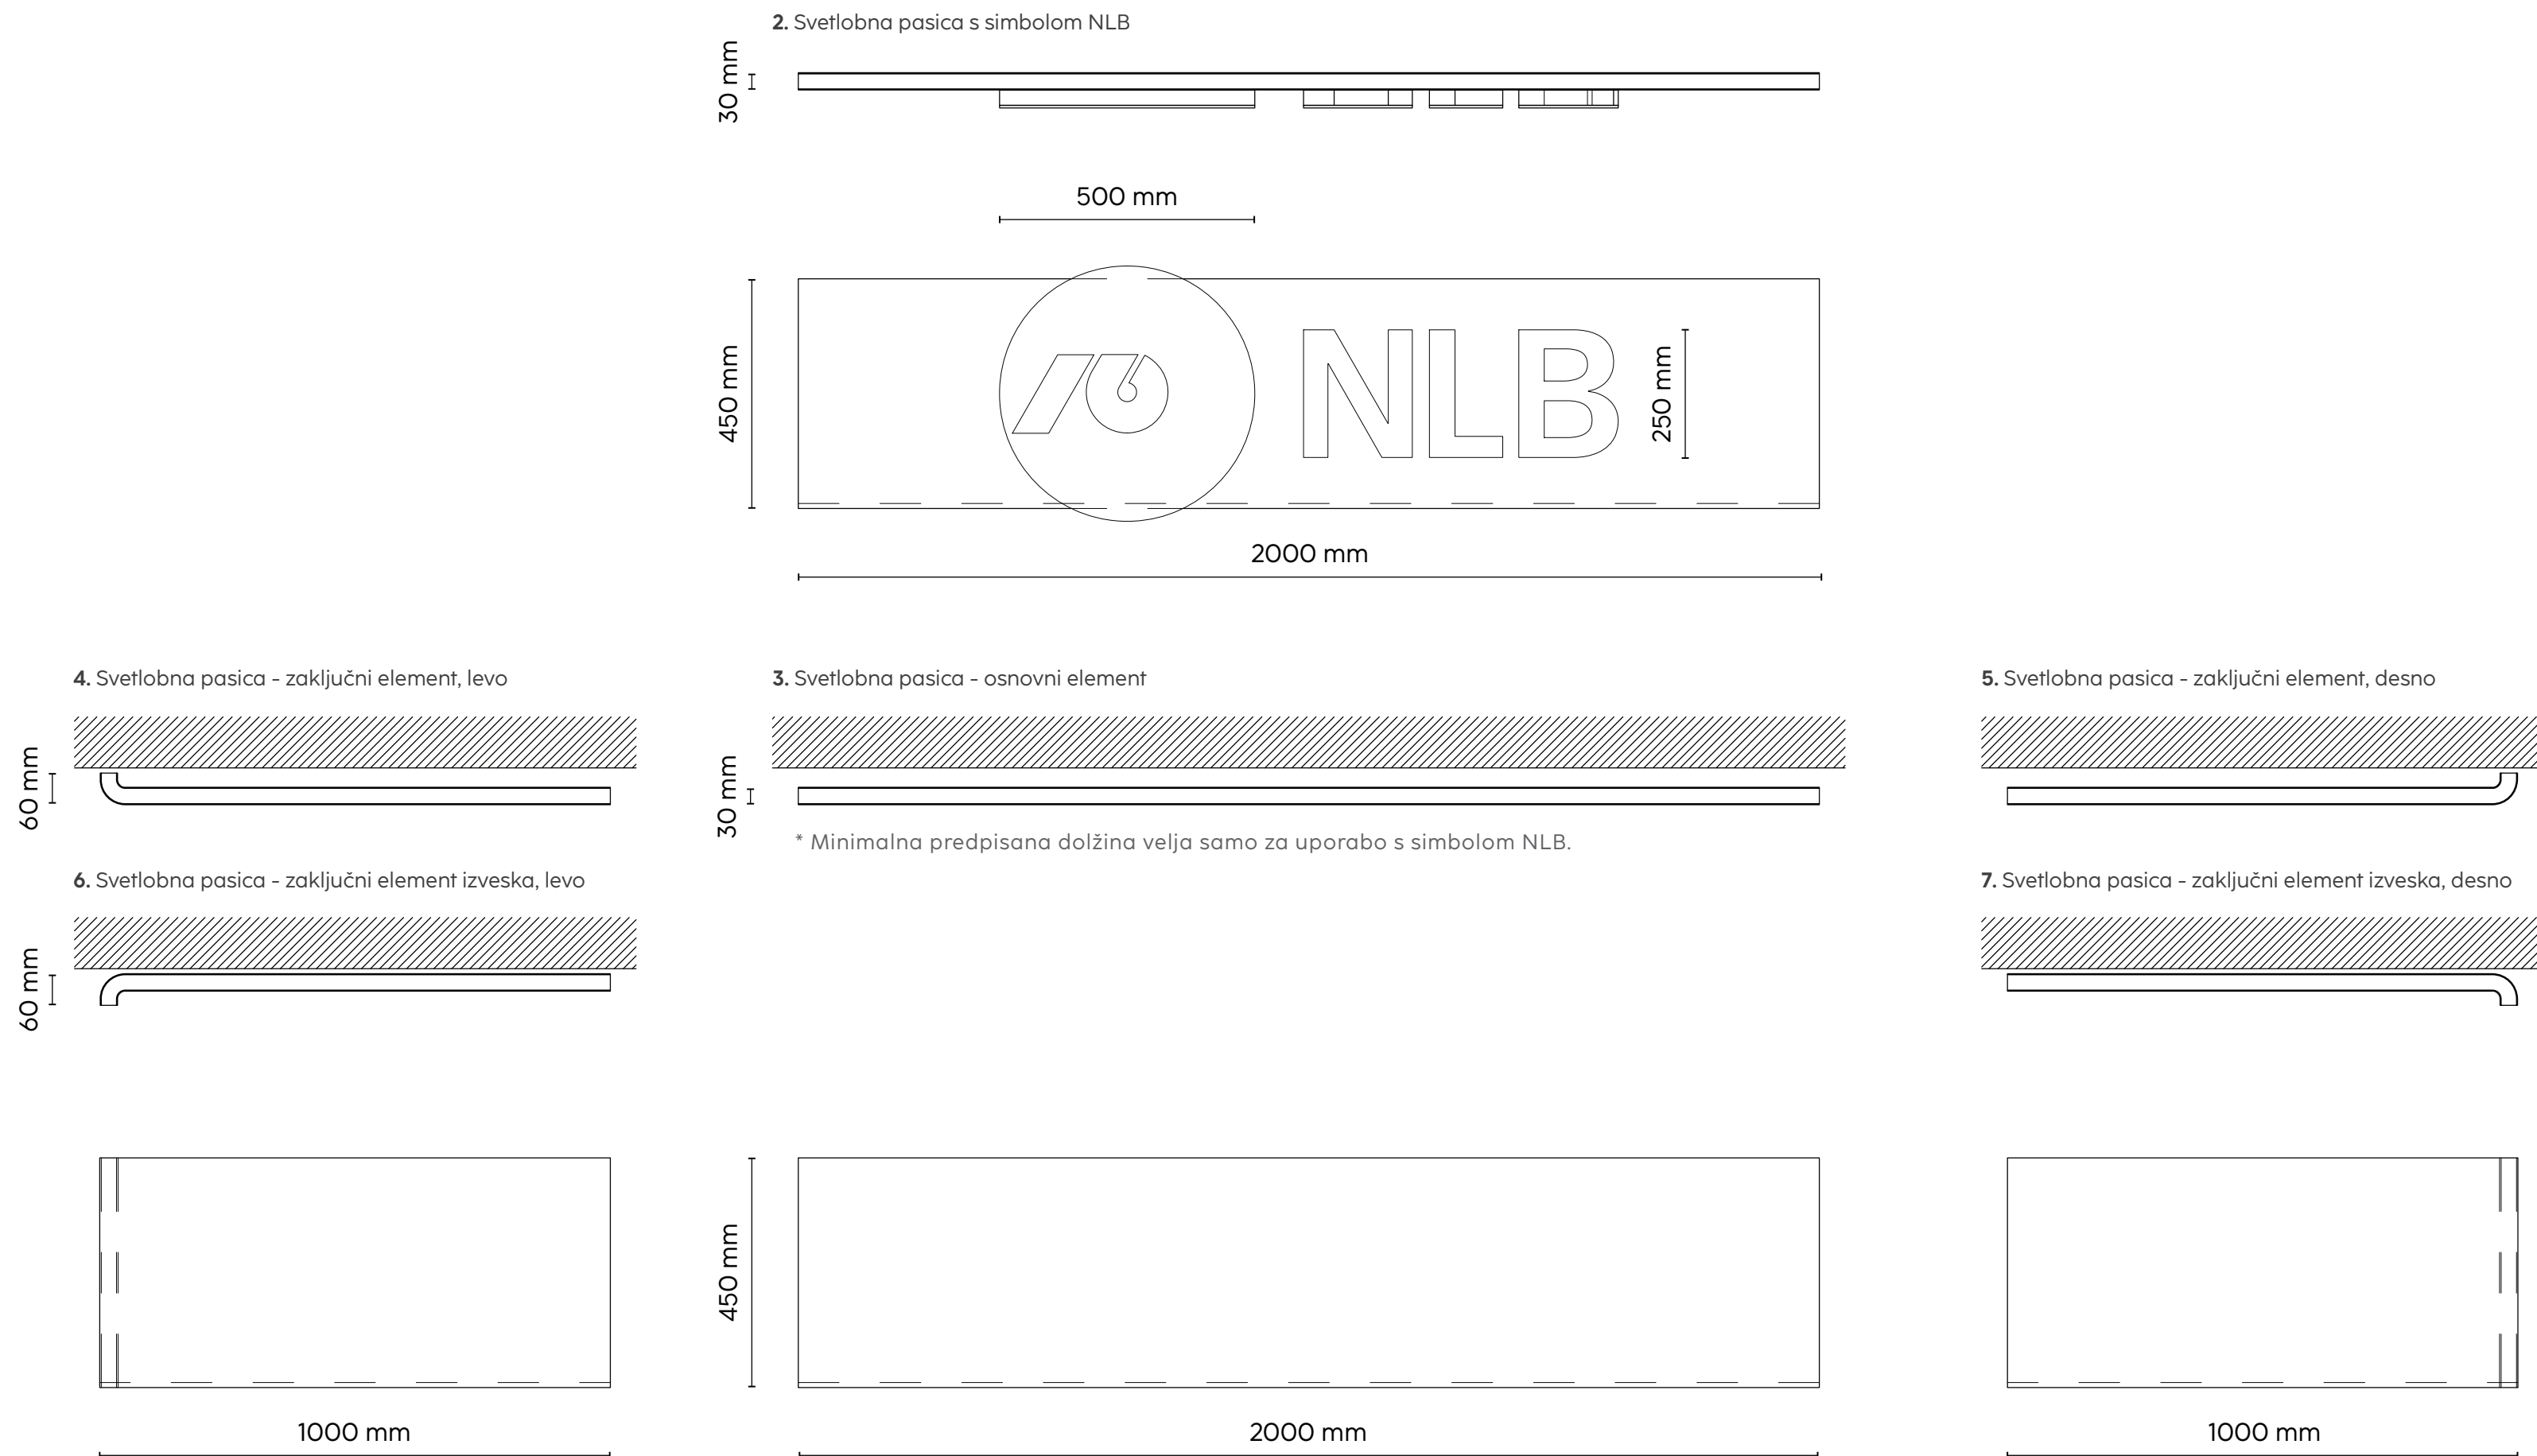

Simbol

Svetlobna pasica s simbolom NLB

<https://www.nlb.si/blagovna-znamka/poslovne-stavbe/zunanje-oznacevanje/simbol>

3D svetlobni elementi	KODE
2. Svetlobna pasica s simbolom NLB	NLB_SY_LB_S
3. Svetlobna pasica - osnovni element	NLB_SY_LB
4. Svetlobna pasica - zaključni element svetlobne pasice, levo	NLB_SY_LB_CL
5. Svetlobna pasica - zaključni element svetlobne pasice, desno	NLB_SY_LB_CR
6. Svetlobna pasica - zaključni element izveska, levo	NLB_SY_LB_CL_SB
7. Svetlobna pasica - zaključni element izveska, desno	NLB_SY_LB_CR_SB