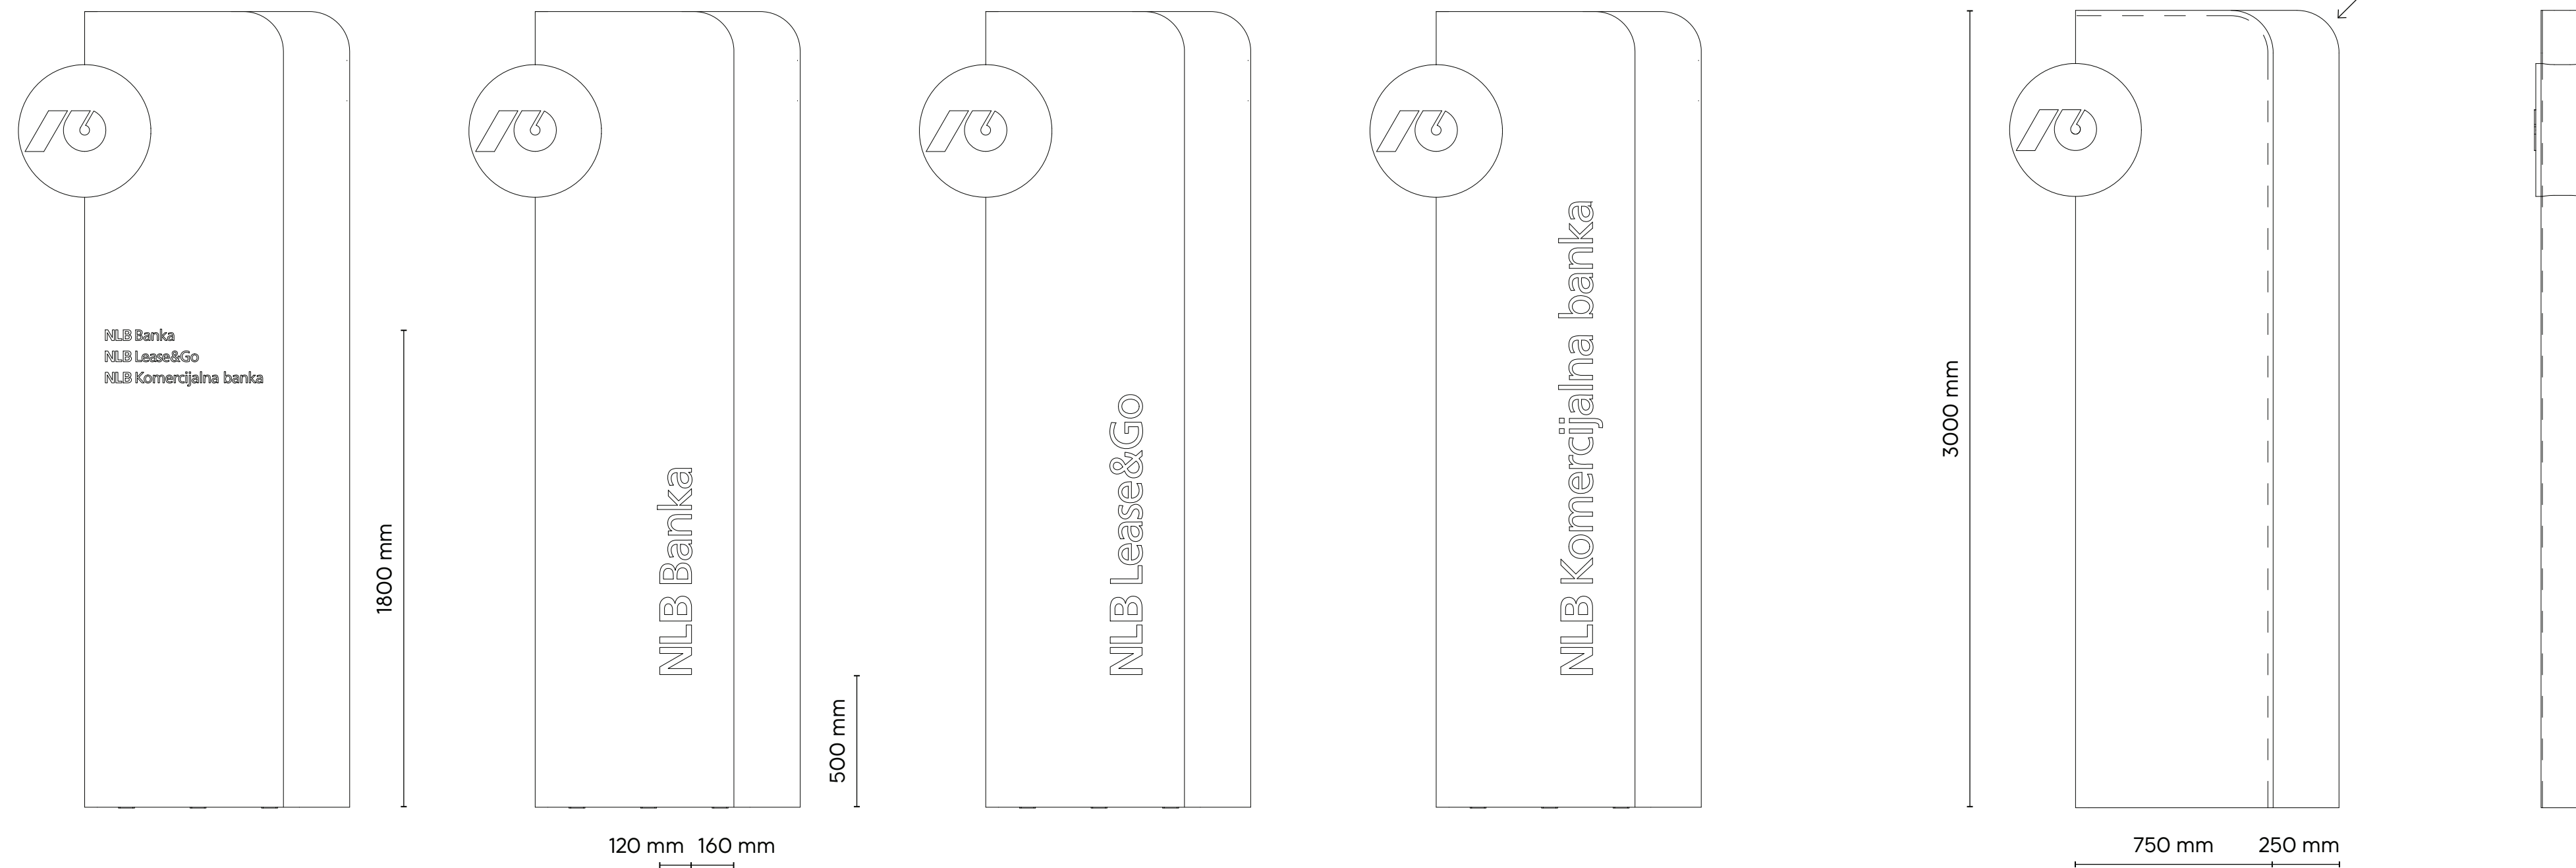

Označevalni stebri

- 1 Označevalni steber 300 cm
- 2 Označevalni steber 500 cm
- 3 Označevalni steber s klopjo 300 cm

Označevalni stebri

Označevalni steber 300 cm

<https://www.nlb.si/blagovna-znamka/poslovne-stavbe/zunanje-oznacevanje/oznacevalni-steber>

3D svetlobni elementi	KODE
20. Označevalni steber 300 cm	NLB_SC_300

Označevalni stebri

Označevalni steber 500 cm

<https://www.nlb.si/blagovna-znamka/poslovne-stavbe/zunanje-oznacevanje/oznacevalni-steber>